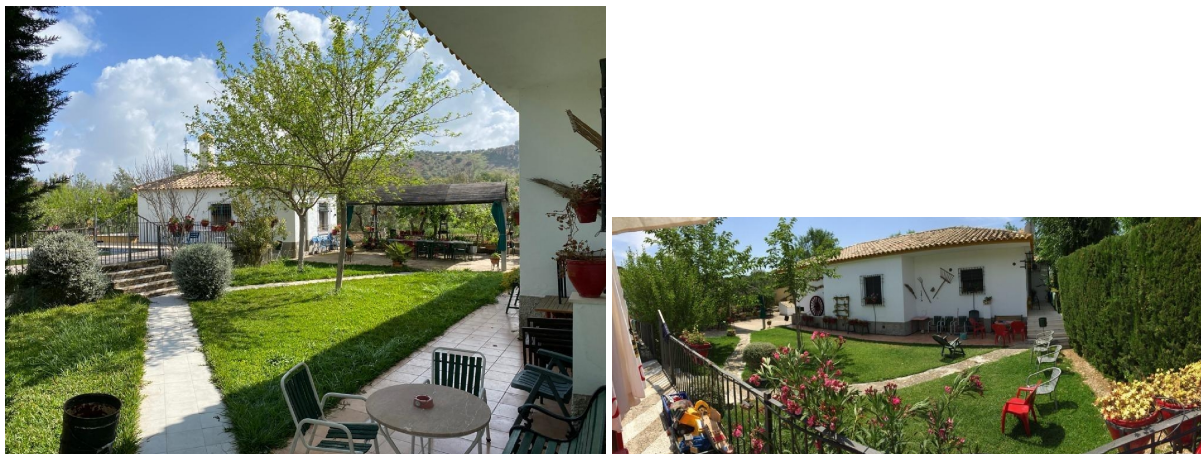

HISPACASAS

<https://www.hispacasas.com/casa/baena-14850/6233020/>

casa en venta Baena, Campiña De Baena

¡Tu oasis de tranquilidad a solo 500 metros de Albendín!~~Si buscas un refugio donde combinar comodidad, naturaleza y todas las facilidades para el disfrute, ¡esta es tu oportunidad!~~Te presentamos esta impresionante parcela de recreo de 6.550 m2, completamente vallada y diseñada para ofrecerte el mejor estilo de vida rural sin renunciar a la cercanía del núcleo urbano~~ El chalet principal consta de:~120 m2 en una sola planta para mayor comodidad.~ 5 amplios dormitorios para toda la familia o invitados.~ 2 baños completos, listos para el confort diario.~ Gran salón con chimenea, ideal para reuniones y noches acogedoras.~ Cocina con despensa, perfecta para almacenar y organizar.~ Sótano de 25 m2 con aljibes, un extra de almacenamiento imprescindible.~~ Zonas de recreo y extras:~ Cocinón independiente de 30 m2 con chimenea y porche cubierto, ¡perfecto para celebrar con familia y amigos!~ Piscina con depuradora para refrescarte en los días de verano.~ Invernadero, gallinero y perreras, para los amantes de la autosuficiencia y los animales.~ Terreno agrícola y servicios:~ 4.400 m2 de huerto y olivos, con sistema de riego y alberca, ideal para cultivar y disfrutar del campo.~ Agua, luz y teléfono de la red pública, además de excelente cobertura móvil.~~ Obra totalmente legalizada, sin complicaciones.~~¡Ideal tanto para vivir todo el año como para escapadas de temporada!~~No dejes escapar esta joya donde la tranquilidad y el bienestar se dan la mano. Llámanos y ven a visitarla hoy mismo. ¡Te enamorarás!