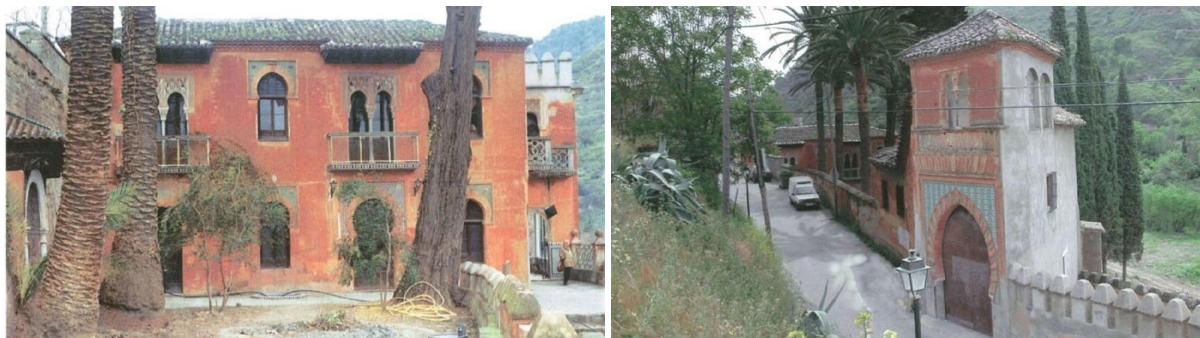

# HISPACASAS

<https://www.hispacasas.com/casa/barrio-de-granada-03011/6241605/>

## casa en venta Barrio De Granada, Alacantí

" Carmen de la Salud, en uno de los barrios más emblemáticos de Granada, en el Camino del SACROMONTE. Aunque cerrado durante años, el entorno y la construcción de más de 1.200m2 aún mantienen la ELEGANCIA de que disfrutó en su tiempo, enclavado en pleno VALLE DE VALPARAÍSO, puerta de acceso a la ABADÍA DEL SACROMONTE y regados sus casi 15.000m2 de terreno por el RÍO DARRO. Un entorno único con PALACETE SEÑORIAL de estilo Árabe de 800m2 construidos, casa de guardeses de 234m2 y antiguo MOLINO de 235m2. Un auténtico palacio a un paso del centro de Granada ideal para REFORMAR y disfrutar de una singular y exclusiva vivienda o proyectar un hotel con encanto. Llámenos para más información. " .....~::~~REFERENCIA IDC12021