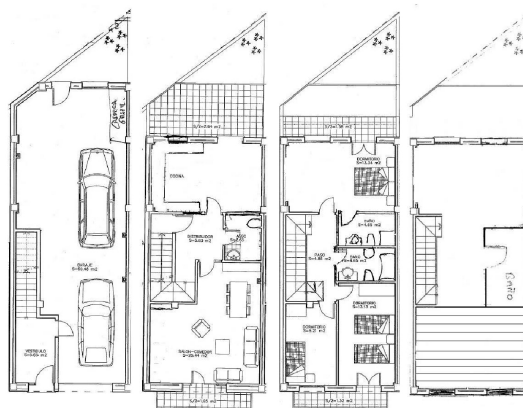

## casa en venta Beceite, Matarraña

----- Chalet Adosado en Beceite a Estrenar -----~Situado a la entrada de Beceite, una de las localidades más encantadoras de Aragón, este chalet de 267 m<sup>2</sup>, completamente nuevo, te invita a vivir una experiencia única rodeado de montañas, ríos y paisajes que cautivan el alma.~Características del Inmueble:~Distribución:~ Planta calle: Recibidor que da paso a un espacioso garaje con espacio para dos vehículos. Además, cuenta con un cuarto de servicios equipado con caldera de gasoil y un jardín privado con barbacoa.~ Primera Planta: Descubre un amplio salón de 25 m<sup>2</sup> con balcón con vistas. Cocina independiente con terraza y un aseo.~ Segunda Planta: Tres cómodos dormitorios con balcones y dos baños completos.~ Tercera Planta: Una buhardilla diáfana con baño, ideal para convertirla en un estudio, despacho o sala de juegos.~El inmueble es luminoso, con una orientación este-oeste. Además ofrece vistas despejadas a la naturaleza a ambos lados.~Construido en el año 2008.~Si eres un amante de la naturaleza y buscas un hogar que combine modernidad, funcionalidad y una ubicación sin igual, esta es una oportunidad que no querrás dejar pasar.

### gegevens woning

Hispacasas            **6253117**  
id:  
referentie:        **10INCA1937**  
nabij of in:        **Beceite**  
regio:              **Matarraña**  
woningtype:        **casa**  
kamers:             **3**  
opp. woning:        **267 m<sup>2</sup>**  
opp. terrein:        **- m<sup>2</sup>**  
prijs:                **€ 259.000**