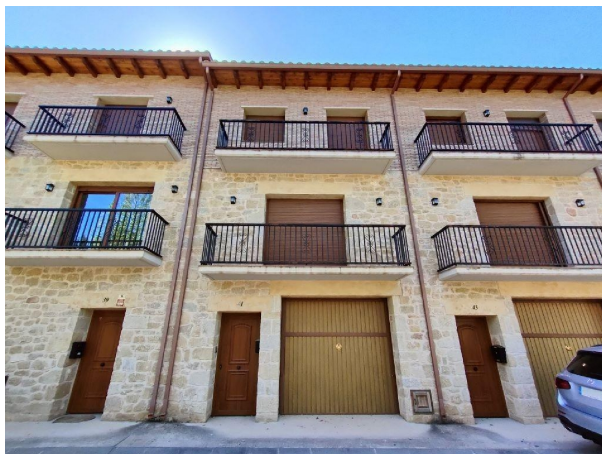

## casa en venta Beceite, Matarraña

----- Chalet Adosado en Beceite a Estrenar -----~Situado a la entrada de Beceite, una de las localidades más encantadoras de Aragón, este chalet de 267 m<sup>2</sup>, completamente nuevo, te invita a vivir una experiencia única rodeado de montañas, ríos y paisajes que cautivan el alma.~Características del Inmueble:~Distribución:~ Planta calle: Recibidor que da paso a un espacioso garaje con espacio para dos vehículos. Además, cuenta con un cuarto de servicios equipado con caldera de gasoil y un jardín privado con barbacoa.~ Primera Planta: Descubre un amplio salón de 25 m<sup>2</sup> con balcón con vistas. Cocina independiente con terraza y un aseo.~ Segunda Planta: Tres cómodos dormitorios con balcones y dos baños completos.~ Tercera Planta: Una buhardilla diáfana con baño, ideal para convertirla en un estudio, despacho o sala de juegos.~El inmueble es luminoso, con una orientación este-oeste. Además ofrece vistas despejadas a la naturaleza a ambos lados.~Construido en el año 2008.~Si eres un amante de la naturaleza y buscas un hogar que combine modernidad, funcionalidad y una ubicación sin igual, esta es una oportunidad que no querrás dejar pasar.

### gegevens woning

Hispacasas            **6253117**  
id:  
referentie:        **10INCA1937**  
nabij of in:        **Beceite**  
regio:              **Matarraña**  
woningtype:        **casa**  
kamers:             **3**  
opp. woning:        **267 m<sup>2</sup>**  
opp. terrein:        **- m<sup>2</sup>**  
prijs:                **€ 259.000**