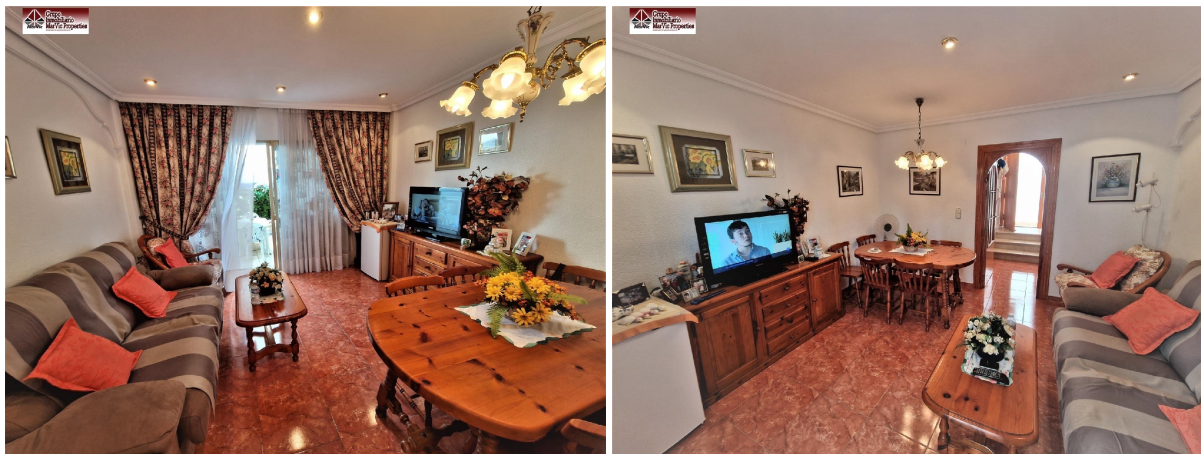

## casa en venta Benidorm (Centro), Marina Baixa

¡Increíble chalet adosado en Benidorm, zona Levante!~~Este encantador chalet adosado, ubicado a tan solo 400 metros de la playa, te ofrece una oportunidad única de vivir cerca del mar en una zona privilegiada de Benidorm.~~Con una superficie de 72 metros cuadrados y una parcela de 18 metros cuadrados, esta propiedad cuenta con todo lo que necesitas. Dispone de 2 habitaciones dobles, perfectas para acomodar a toda tu familia, así como un baño completo y un aseo adicional.~~La propiedad está lista para que puedas mudarte de inmediato, con una cocina completamente equipada y una acogedora carpintería interior de madera. Su orientación norte-sur garantiza una iluminación perfecta durante todo el día, y el suelo de gres porcelánico y las ventanas de aluminio con cristal climalit brindan un aspecto moderno y elegante.~~Además, cuenta con fantásticos extras que te harán disfrutar al máximo de tu nuevo hogar, como aire acondicionado, armarios empotrados, un hermoso jardín y una luminosidad excepcional. La propiedad se encuentra en una urbanización con piscina comunitaria, lo que te permitirá refrescarte y relajarte en los días soleados. También tendrás una espaciosa terraza para disfrutar de las vistas despejadas y las tardes al aire libre.~~La ubicación es ideal, con fácil acceso a autobuses, centros médicos, colegios, hospitales y supermercados. Además, la zona cuenta con zonas infantiles y está vallada para tu tranquilidad y seguridad.~~¡No dejes pasar esta oportunidad! Incluye parking para mayor comodidad. Ponte en contacto con nosotros ahora mismo para obtener más información y concertar una visita. ¡Este chalet adosado es el hogar de tus sueños en la hermosa Benidorm!