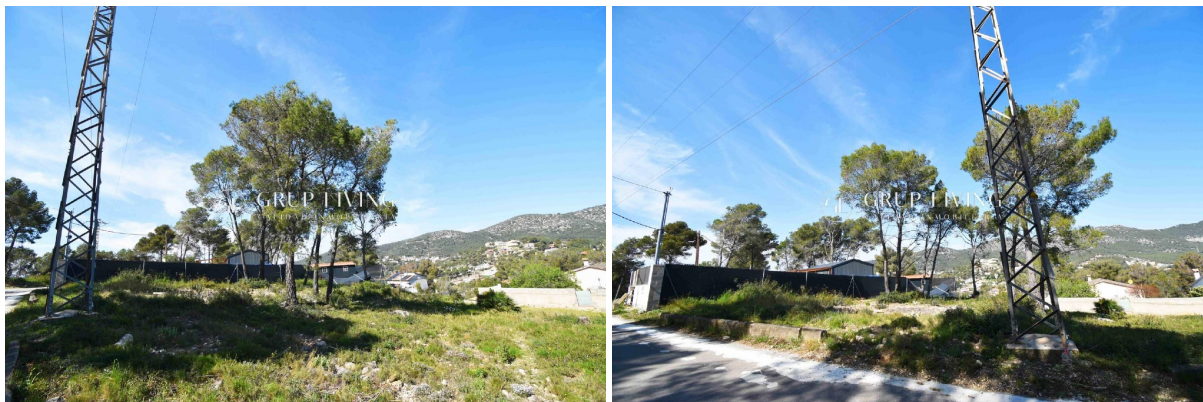

casa en venta Canyelles, Garraf

Bonito terreno en venta situado en la tranquila urbanización de Les Palmeres, en Canyelles. La parcela tiene una superficie de 445 m², con 15 metros de fachada, y es prácticamente plana, lo que facilita la construcción de una futura vivienda.~
~Gracias a su ubicación en una zona elevada de la urbanización, ofrece una agradable sensación de amplitud y bonitas vistas despejadas. Se encuentra en el límite del área edificable, por lo que en su orientación sur no se puede construir, garantizando así mayor privacidad y vistas sin obstáculos.~~Un entorno ideal para construir una vivienda en un ambiente tranquilo, rodeado de naturaleza y con buena conexión a los principales servicios y vías de acceso.~~Está a 10 minutos en coche de Vilanova i la Geltrú y a 15 minutos de Sitges o de Vilafranca del Penedès.~~La normativa urbanística aplicable es la correspondiente a la clave R6d1 y permite construir una vivienda unifamiliar aislada.~Altura máxima permitida: Planta Baja + Planta Primera (máx. 7,00 m).~Distancia de separación a límites: 3 metros a los laterales y 6 metros a vial.~Ocupación máxima del 30%.~Edificabilidad máxima del 0,55 m²st/m²sòl.~ ~Desde Grup Living te ofrecemos un servicio integral para acompañarte en todo el proceso de la construcción de tu vivienda, desde la compra del terreno, la obtención de los permisos de obra, contratación y coordinación de los servicios de arquitectura y construcción. También te podemos ayudar con la obtención de la financiación para la autopromoción.~~Para más información no dudes en contactarnos.