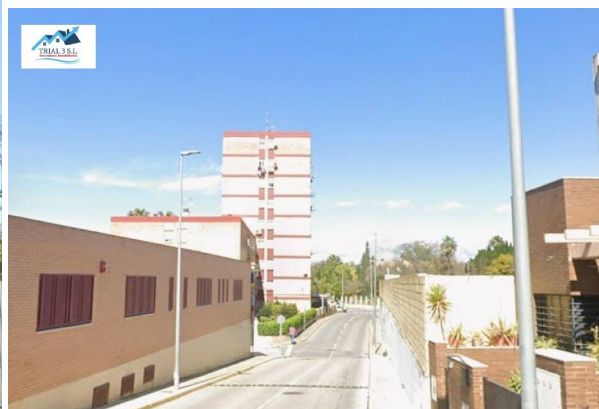

HISPACASAS

<https://www.hispacasas.com/casa/castilleja-de-la-cuesta-41950/6345258/>

casa en venta Castilleja De La Cuesta, Metropolitana De Sevilla

!!! POSIBLE OCUPACIÓN DEL INMUEBLE, NO SE PUEDE VISITAR NI FINANCIAR !!!~; OPORTUNIDAD VENTA SIN POSESIÓN! El inmueble NO SE PUEDE VISITAR INTERIORMENTE y no admite hipoteca.~~Magnífica oportunidad de casa situada en Castilleja de la Cuesta con servicios de ocio y necesidad a su alrededor.~~~ El inmueble está distribuido interiormente en diferentes dependencias y servicios. ~~LA FOTO NO IDENTIFICA LA INMUEBLE EXACTA, SOLO LA ZONA.~~CONDICIONES ESPECIALES:~1. No se permite hipoteca.~2. Venta sin posesión. DESCONOCEMOS SI LA PROPIEDAD ESTÁ OCUPADA Y NO SE PUEDE VER INTERIORMENTE.~3. No disponemos de fotografías interiores.~4. La obtención de las llaves dependerá del curso del procedimiento o posible negociación con los ocupantes.~5. Asistencia judicial disponible (honorarios no incluidos).~6. Gastos del comprador: ITP, Registro y Notaría.~~El precio de venta está sujeto a la aprobación definitiva por parte de la entidad.~~NO COBRAMOS COMISION AL COMPRADOR.~~ Encuentra tu hogar ideal con nosotros Descubre nuestras mejores ofertas en inmuebles y contacta con nosotros directamente a través de WhatsApp en nuestra web ([[utilice el formulario para contactar]]) o vía telefónica al Teléf. ([[utilice el formulario para contactar]]) .~~ Síguenos en redes sociales para estar al día con nuevas oportunidades y novedades: Instagram: inmobiliariatrial3 Facebook: inmobiliariatrial3 Twitter: inmobiliariatrial3 Telegram: oportunidadestrial3~

gegevens woning

Hispacasas id: **6345258**
referentie: **14427**
nabij of in: **Castilleja De La Cuesta**
regio: **Metropolitana De Sevilla**
woningtype: **casa**
kamers: **3**
opp. woning: **133 m2**

contact