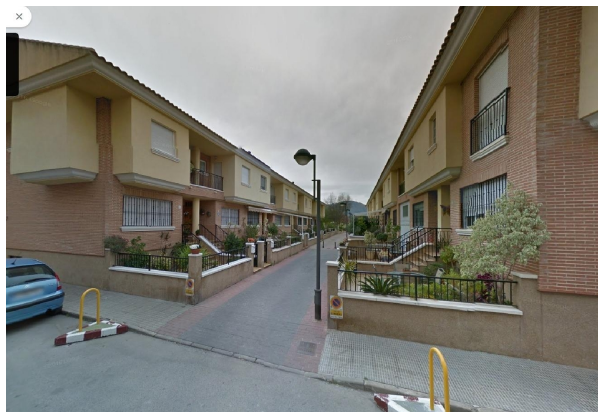

## casa en venta Castrillo De Murcia, Odra-Pisuerga

ADOSADO EN MURCIA.~Vivienda situada en la Travesía Mercurio, en Murcia. VIVIENDA CON INCIDENCIAS: INMUEBLE SIN POSESIÓN. ~~El estado de ocupado y/o los impedimentos para que el inmueble pueda ser visitado libremente por los técnicos impiden su tasación oficial conforme exige la Orden ECO/805/2003, de 27 de marzo, por lo que el inmueble, mientras perdure la situación, no podrá ser hipotecado, con lo cual la compra sería al CONTADO. ~~Este inmueble ha sido adquirido por el Vendedor, pero aún no se ha tomado la posesión, al estar OCUPADO. El Adquirente asumirá; la situación física y estado de conservación; la situación urbanística; las discrepancias entre la realidad física y la realidad registral y catastral o en la cabida del Inmueble; la adecuación registral y catastral del Inmueble; y los tramites que conlleven la obtención de la Posesión Judicial del Inmueble y/o posibles acuerdos extrajudiciales con el ocupante en el caso de haberlo.~~~VENDE SINERGIA INVESTMENT – (utilice el formulario para contactar) – (utilice el formulario para contactar) ~~ (utilice el formulario para contactar)

### gegevens woning

Hispacapas id:	<b>6262470</b>
referentie:	<b>01251</b>
nabij of in:	<b>Castrillo De Murcia</b>
regio:	<b>Odra-Pisuerga</b>
woningtype:	<b>casa</b>
kamers:	<b>3</b>
opp. woning:	<b>228 m2</b>
opp. terrein:	<b>- m2</b>
prijs:	<b>€ 129.000</b>