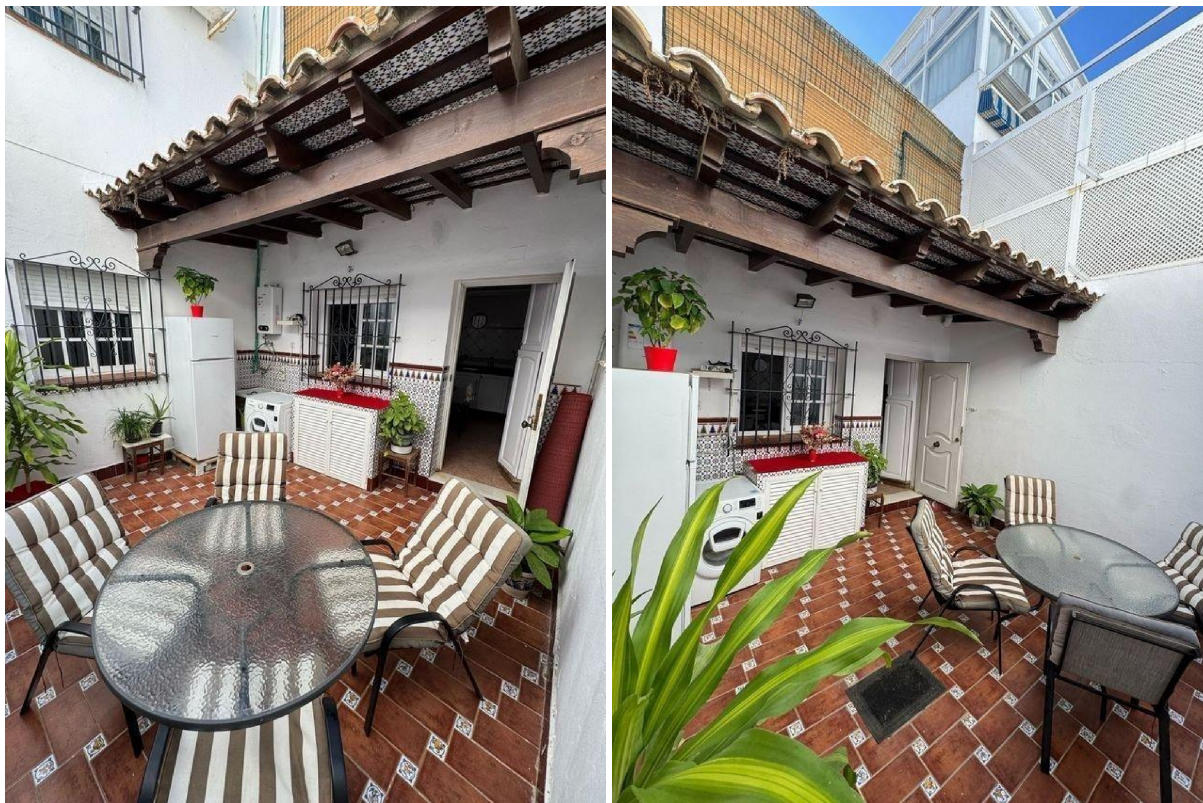

casa en venta Chiclana De La Frontera, Bahía De Cádiz

Se ofrece esta gran vivienda unifamiliar adosada situada en el corazón de Chiclana de la Frontera. Con una superficie de 180 m2 perfectamente aprovechados, esta propiedad es ideal para familias que buscan amplitud.~~Su ubicación es inmejorable, rodeada de todos los servicios esenciales: colegios, supermercados, farmacias y centros de salud, permitiendo hacer vida a pie con total comodidad.~~En planta baja encontramos:~ Garaje privado: con puerta automática, perfecto para vehículo y zona de almacenaje o taller.~ Salóncomedor: Reformado para ganar amplitud, muy luminoso gracias a su cristallera, equipado con aire acondicionado y chimenea.~ Gran cocina: Un gran espacio con luz natural y acceso directo al patio.~ Patio Interior: Precioso patio ideal para cenas familiares o zona de relax.~ Baño: Práctico y equipado con placa de ducha.~ Almacenaje: Trastero aprovechando el hueco de la escalera.~~En la planta alta encontramos:~ Dormitorio principal: Suite de más de 20 m2, con armario empotrado y balcón cerrado.~ Habitación 2: Amplia con armario empotrado y luminosidad.~ Habitación 3: Con armario empotrado y ventana al balcón.~ Balcón cerrado.~ Baño principal al que hay que hacerle una reforma.~ Terraza privada: Magnífica zona exterior con total privacidad.~~Suelos y acabados en mármol, carpintería de madera de calidad.~Espacios de grandes dimensiones que ofrecen múltiples posibilidades de uso.~~En cumplimiento del Decreto de la Junta de Andalucía 218/2005 del 11 de Octubre, se informa al cliente que los gastos notariales, registrales, impuestos, honorarios de la agencia y otros gastos inherentes a la compraventa no están incluidos en el precio.