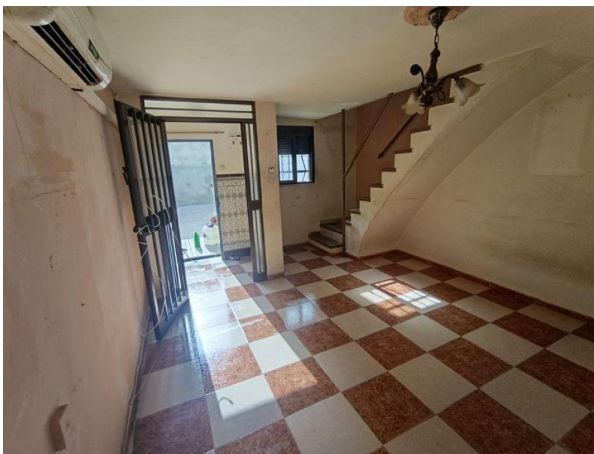

casa en venta Coria Del Río, Metropolitana De Sevilla

Si desea ampliar información: Santiago Peláez / 6 3 3 5 7 4 9 3 2 / (utilice el formulario para contactar) ~0% comisión a compradores para este activo. Ikesa informa que no cobra comisión de ningún tipo por inmuebles procedente de Entidades Financieras y Fondos de Inversión, así como producto de Obra Nueva.~El precio no tiene incluido aquellos gastos que por Ley le pudiera corresponder a la parte adquiriente tales como IVA/ITP, Notaria, Registro.~Ikesa es agencia homologada de diferentes Entidades Financieras, disponemos de la mayor oferta de la provincia, visite nuestra web: ikesainmobiliaria.es

gegevens woning

Hispacasas id:	6294468
referentie:	SE16300020
nabij of in:	Coria Del Río
regio:	Metropolitana De Sevilla
woningtype:	casa
kamers:	2
opp. woning:	71 m2
opp. terrein:	- m2
prijs:	€ 67.000

contact

makelaar:	Ikesa
naam:	niet opgegeven
spreekt:	niet opgegeven
telefoon:	+34956111307