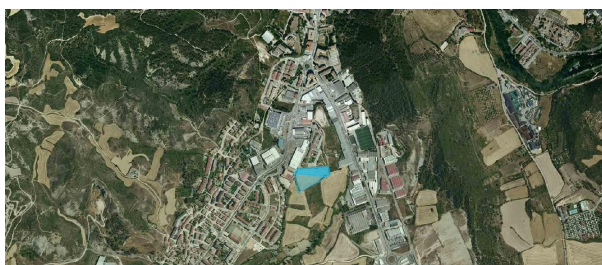

CÓDIGOS LOCALIZADORES Y DATOS DESCRIPTIVOS

CÓDIGOS LOCALIZADORES (*)	DIRECCIÓN O PARAJE	SUPERFICIE (m ²)	USO, DESTINO O CULTIVO	AÑO CONSTR.
5 159 2 1	CL URBANIZABLE SIN CALLE, S-P	6.004,30	SUBLO	

Inmobiliaria MUGA ofrece dos parcelas urbanizables en Estella: ~ 6.000m² ~ 7.477m² ~ La edificabilidad aproximada es de 15,5 viviendas unifamiliares ~