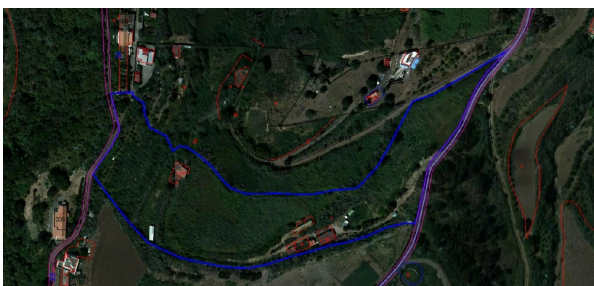

## casa en venta Fuentelespino De Moya, Serranía Baja

Le presentamos esta finca con multitud de posibilidades, tanto como inversión destinada a actividades agrícolas y/o turismo rural, como para el disfrute familiar.~~La propiedad se encuentra sobre una parcela de uso agrario de 15.000 m2 aprox. con edificaciones que suman los 200 m2 distribuidos en tres edificaciones (registrados 76 m2).~~La vivienda principal de 76 m2 consta de dos baños, dormitorio, cocina-comedor y amplia terraza. ~~La propiedad se ubica en San Fernando - Moya en un entorno natural del Parque Rural de Doramas.~~Para más información no dude en ponerse en contacto con nosotros. Le ayudaremos en las gestiones con la financiación, en caso necesario.~~Los gastos derivados de la compraventa de la propiedad (notaría, registro, impuestos, etc. ) no están incluidos en el precio de venta.~~Los datos expuestos pueden estar sujetos a errores u omisiones involuntarias.

### gegevens woning

Hispacasas id:	<b>6308714</b>
referentie:	<b>313300212</b>
nabij of in:	<b>Fuentelespino De Moya</b>
regio:	<b>Serranía Baja</b>
woningtype:	<b>casa</b>
kamers:	<b>2</b>
opp. woning:	<b>203 m2</b>
opp. terrein:	<b>- m2</b>
prijs:	<b>€ 185.000</b>