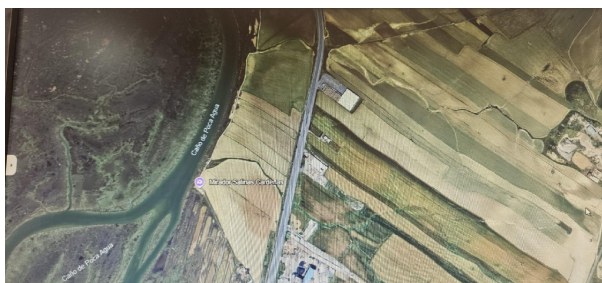

## casa en venta Huelva Centro 21001, Metropolitana De Huelva

Suerte de tierra rústica para labranza, situado en carretera Gibraleon- Huelva, con una superficie de 77.152 m2, ideal para la siembra de secano de trigo, girasoles, avena...~\*\*~\*Disponemos de más información detallada y confidencial. NOTA: la información publicitaria y el precio podrían variar en cualquier momento durante la vigencia del anuncio, por ello esta información no supone carácter contractual. Informamos a nuestros clientes que el precio no incluye lo siguiente: Honorarios de la agencia inmobiliaria e impuestos, otros gastos de compraventa. Documento informativo abreviado y ficha informativa abreviada y descriptiva a disposición del consumidor según decreto 218/2005 Junta de Andalucía.~