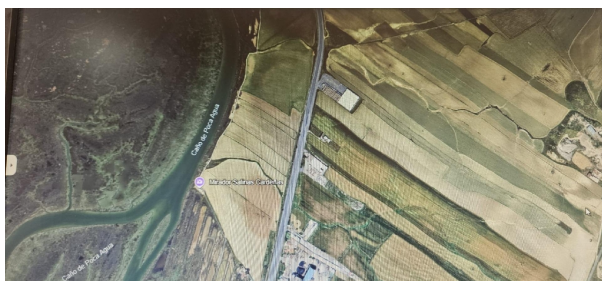

casa en venta Huelva Centro 21001, Metropolitana De Huelva

Suerte de tierra rústica para labranza, situado en carretera Gibraleon- Huelva, con una superficie de 27.189 m2, ideal para la siembra de secano de trigo, girasoles, avena.. ~~~**Disponemos de más información detallada y confidencial. NOTA: la información publicitaria y el precio podrían variar en cualquier momento durante la vigencia del anuncio, por ello esta información no supone carácter contractual. Informamos a nuestros clientes que el precio no incluye lo siguiente: Honorarios de la agencia inmobiliaria e impuestos, otros gastos de compraventa. Documento informativo abreviado y ficha informativa abreviada y descriptiva a disposición del consumidor según decreto 218/2005 Junta de Andalucía.