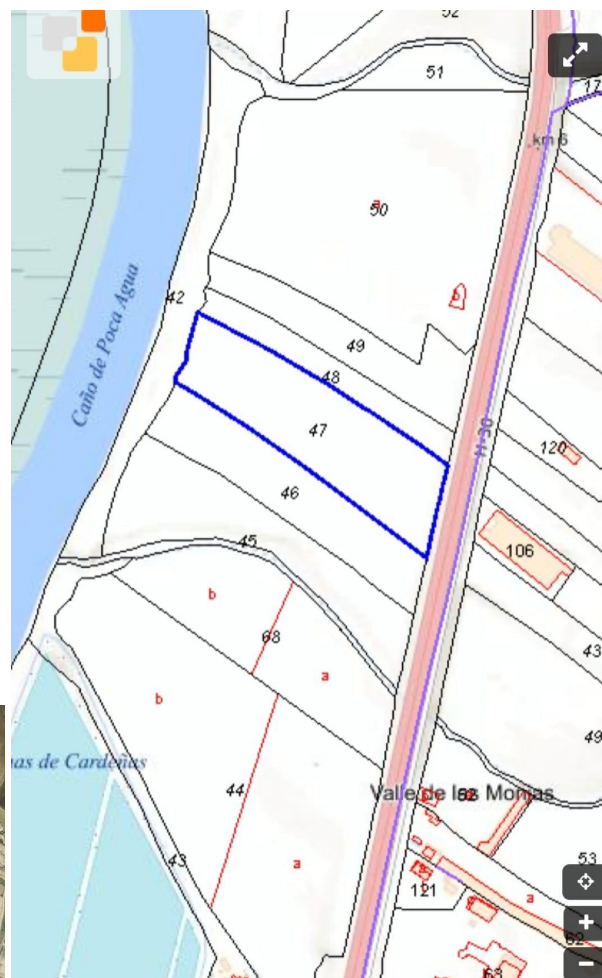

casa en venta Huelva Centro 21001, Metropolitana De Huelva

Suerte de tierra rústica para labranza, situado en carretera Gibraleon- Huelva, con una superficie de 27.189 m2, ideal para la siembra de secano de trigo, girasoles, avena.. ~~~**Disponemos de más información detallada y confidencial. NOTA: la información publicitaria y el precio podrían variar en cualquier momento durante la vigencia del anuncio, por ello esta información no supone carácter contractual. Informamos a nuestros clientes que el precio no incluye lo siguiente: Honorarios de la agencia inmobiliaria e impuestos, otros gastos de compraventa. Documento informativo abreviado y ficha informativa abreviada y descriptiva a disposición del consumidor según decreto 218/2005 Junta de Andalucía.

gegevens woning

Hispacasas id: **6369031**
referentie: **TT00321**
nabij of in: **Huelva Centro 21001**

contact

makelaar: **Tratto Inmobiliaria**
naam: **niet opgegeven**
spreekt: **niet opgegeven**

regio:	Metropolitana De Huelva	telefoon:	+34625526139
woningtype:	casa		
kamers:	niet opgegeven		
opp. woning:	- m2		
opp. terrein:	27189 m2		
prijs:	€ 49.990		