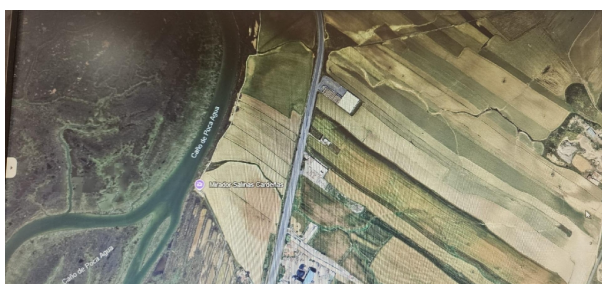

## casa en venta Huelva Centro 21001, Metropolitana De Huelva

Suerte de tierra rústica para labranza, situado en carretera Gibraleon- Huelva, con una superficie de 14.718 m2, ideal para la siembra de secano de trigo, girasoles, avena.. .~\*\*\*Disponemos de más información detallada y confidencial. NOTA: la información publicitaria y el precio podrían variar en cualquier momento durante la vigencia del anuncio, por ello esta información no supone carácter contractual. Informamos a nuestros clientes que el precio no incluye lo siguiente: Honorarios de la agencia inmobiliaria e impuestos, otros gastos de compraventa. Documento informativo abreviado y ficha informativa abreviada y descriptiva a disposición del consumidor según decreto 218/2005 Junta de Andalucía.

### gegevens woning

Hispacapas id: **6369032**  
referentie: **tt00322**  
nabij of in: **Huelva Centro 21001**  
regio: **Metropolitana De Huelva**  
woningtype: **casa**  
kamers: **niet opgegeven**  
opp. woning: **- m2**  
opp. terrein: **14718 m2**