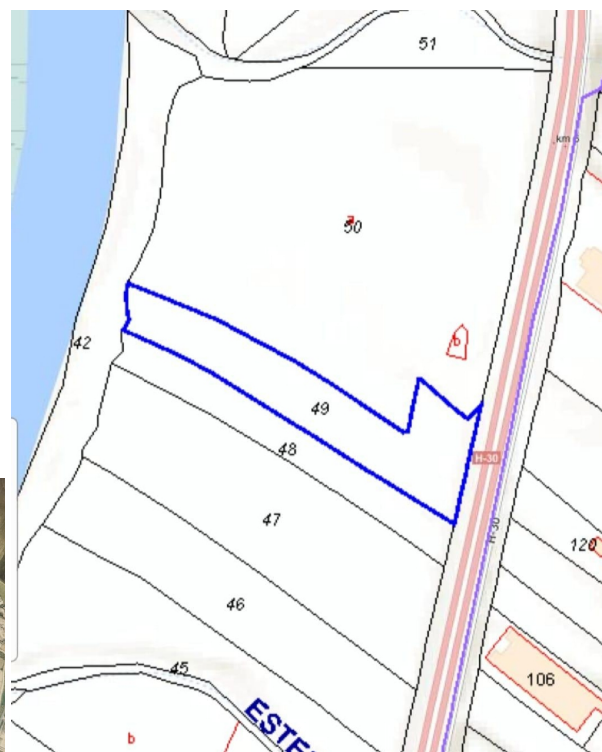

## casa en venta Huelva Centro 21001, Metropolitana De Huelva

Suerte de tierra rústica para labranza, situado en carretera Gibraleon- Huelva, con una superficie de 14.718 m2, ideal para la siembra de secano de trigo, girasoles, avena.. .~\*\*\*Disponemos de más información detallada y confidencial. NOTA: la información publicitaria y el precio podrían variar en cualquier momento durante la vigencia del anuncio, por ello esta información no supone carácter contractual. Informamos a nuestros clientes que el precio no incluye lo siguiente: Honorarios de la agencia inmobiliaria e impuestos, otros gastos de compraventa. Documento informativo abreviado y ficha informativa abreviada y descriptiva a disposición del consumidor según decreto 218/2005 Junta de Andalucía.

### gegevens woning

Hispacapas id: **6369032**  
referentie: **tt00322**  
nabij of in: **Huelva Centro 21001**  
regio: **Metropolitana De Huelva**  
woningtype: **casa**  
kamers: **niet opgegeven**  
opp. woning: **- m2**  
opp. terrein: **14718 m2**