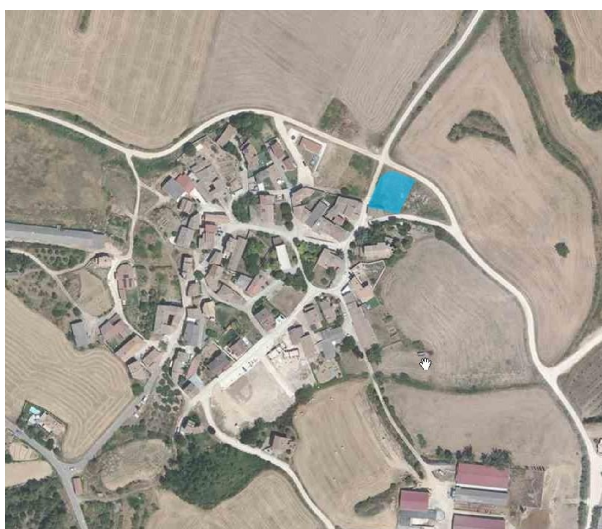

HISPACASAS

<https://www.hispacasas.com/casa/ibiricu-de-yerri-31176/6226461/>

casa en venta Ibiricu De Yerri, Tierra Estella

Gobierno de Navarra Nafarroako Gobernua
HACIENDA NAVARRA NAFARROAKO OGASUNA

CÉDULA PARCELARIA / LURZATI ZEDULA

Referencia Catastral Bien Inmueble 3100000000165559FT
Municipio YERRI Cód. 260 Entidad ZURUCUÁIN Expedición 20122004

CÓDIGOS LOCALIZADORES Y DATOS DESCRIPTIVOS					
CÓDIGOS LOCALIZADORES (*)	DIRECCIÓN O PARQUE	SUPERFICIES (m²) Principal Coman	USO, DESTINO O CULTIVO	AÑO CONSTR.	
21 115 1 1	CL.ZELAMA, 4	902,09	SUELO