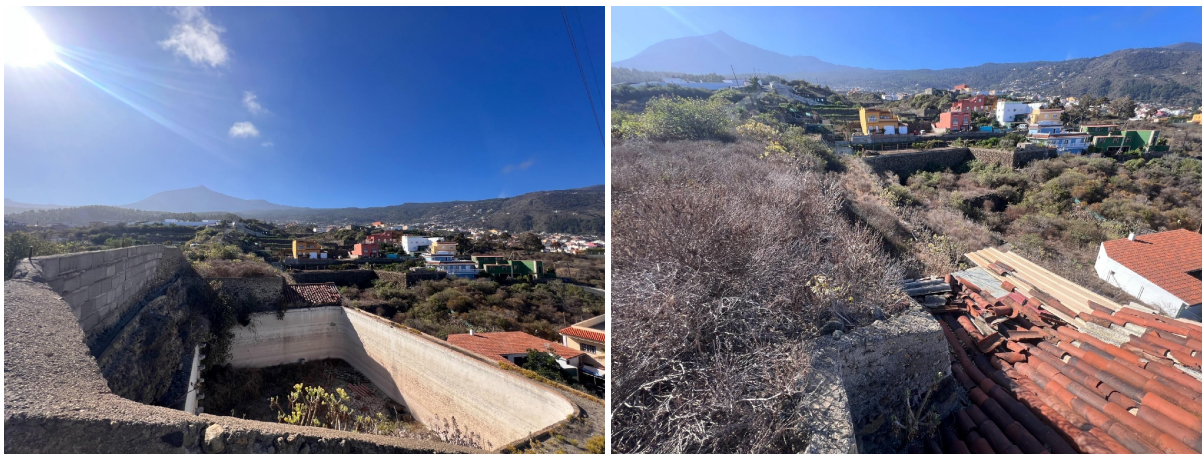

## casa en venta Icod De Los Vinos, Zona Norte

¡Inversores y visionarios, atención!~~En una de las zonas con mayor proyección de Icod de los Vinos, te presentamos esta magnífica parcela rústica situada en la tranquila y estratégica calle Tanausú, dentro del entorno privilegiado de La Centinela Lomo Blanco.~~Esta propiedad no solo destaca por su ubicación, sino también por su potencial urbanístico, ya que se encuentra dentro de una zona en la que permite usos dotacionales y compatibles como locales comerciales, cafeterías, pequeños restaurantes, bares, infraestructuras o servicios comunitarios, entre otros, siempre con independencia funcional y de acceso. Una oportunidad excepcional para desarrollar un proyecto de valor social, económico o turístico en un entorno en crecimiento.~~La parcela ya dispone en su interior de un cuarto de aperos y un estanque, lo que añade funcionalidad inmediata para proyectos agrarios o de apoyo a cualquier desarrollo futuro.~~Pero lo más cautivador de esta propiedad son sus vistas abiertas al mar y al Teide, un paisaje que convierte cualquier inversión en una apuesta segura por la calidad, el bienestar y la conexión con el entorno natural.~~Su enclave combina lo mejor de la tranquilidad residencial con la cercanía a los principales servicios del municipio, siendo ideal tanto para inversores que buscan rentabilidad, como para promotores que deseen impulsar un proyecto innovador en Tenerife Norte.~~Una joya de parcela que reúne ubicación, normativa favorable y belleza natural.~Si estás buscando un terreno con posibilidades reales de desarrollo, no dejes pasar esta oportunidad.

### gegevens woning

Hispacasas id: **6384874**  
referentie: **MMM-0260**  
nabij of in: **Icod De Los Vinos**  
regio: **Zona Norte**  
woningtype: **casa**  
kamers: **1**  
opp. woning: **88 m2**  
opp. terrein: **2841 m2**