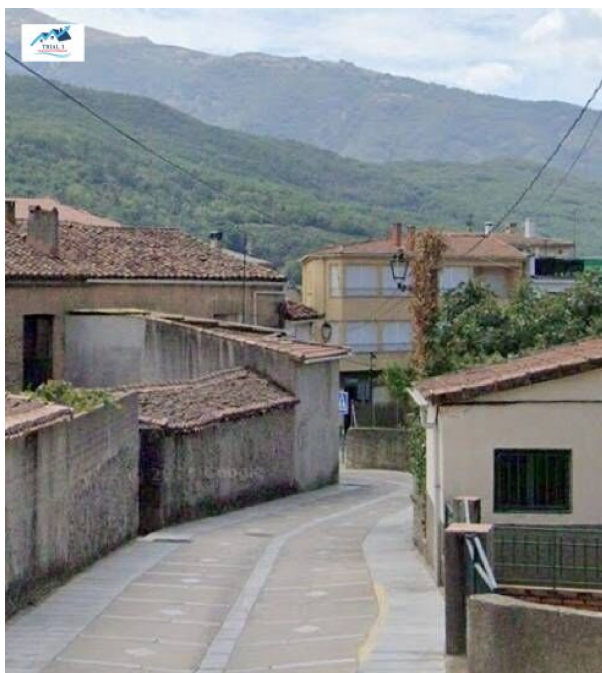

## casa en venta Jerte, Valle Del Jerte

!!! POSIBLE OCUPACIÓN DEL INMUEBLE, NO SE PUEDE VISITAR NI FINANCIAR !!!~~OPORTUNIDAD VENTA SIN POSESIÓN El inmueble no se puede visitar interiormente.~Este tipo de compra no admite hipoteca. LEA LAS CONDICIONES a continuación.~~Magnífica oportunidad de adquirir casa situada en Calle Rebollares en Jerte Cáceres. Tiene una superficie construida de 92 m2. Desconocemos distribución interior y estado de conservación. Cuenta a sus alrededores con una inmensa variedad de servicios, tanto de ocio como de necesidad.~~LA FOTO NO IDENTIFICA LA PROPIEDAD EXACTA DE VENTA, SOLO INFORMA DE LA ZONA.~~CONDICIONES ESPECIALES DE COMPRA: ~En este tipo de adquisiciones se requieren una serie de requisitos detallados a continuación:~1°. No permite hipoteca sobre el inmueble, los bancos no financian estas operaciones.~2°. LA PROPIEDAD NO SE PUEDE VER INTERIORMENTE, pero sí saber su ubicación exacta (no disponemos de fotos del interior).~3°. La obtención de las llaves dependerá del curso del procedimiento o la posible negociación con los ocupantes.~4°. En el caso de que el cliente lo solicite, nuestros profesionales (abogado y procurador) podrán atender su procedimiento judicial hasta la obtención de llaves. Los honorarios de este servicio no están incluidos en el precio, consúltenos.~5°. La ley exige al adjudicatario poner al día comunidad y IBI de los últimos 4 años en caso de que exista deuda (consultar si asume el comprador).~6°. Gastos del comprador: ITP, registro y notaría.~~ Encuentra tu hogar ideal con nosotros Descubre nuestras mejores ofertas en inmuebles y contacta con nosotros directamente a través de WhatsApp en nuestra web ([[utilice el formulario para contactar]]) o vía telefónica al Teléf. ([[utilice el formulario para contactar]]) .~~ Síguenos en redes sociales para estar al día con nuevas oportunidades y novedades: Instagram: inmobiliariatrial3 Facebook: inmobiliariatrial3 Twitter: inmobiliariatrial3 Telegram: oportunidadestrial3~~~~~