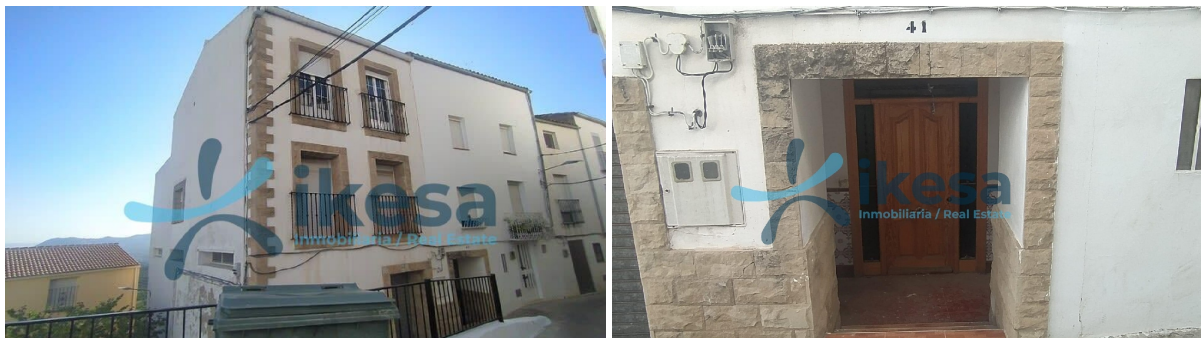

casa en venta Jimena, Sierra Mágina

Venta de vivienda en Jimena, Jaén. Venta en período de oferta Flash hasta el 07/05/2026.~Precio de salida 44.000,00€, haga su mejor puja.~Vivienda unifamiliar adosada construida en el año 1997 sobre un solar de 120 m2, se compone de tres plantas. Con una superficie construida aproximada de 365 m2 se distribuye en salón comedor, cocina, cuatro dormitorios, tres baños, terraza, garaje y trastero.~~Situada en el municipio de Jimena, Jaén, en el noroeste de la comarca de Sierra Mágina, famoso por sus brevas e higos en plena Sierra Mágina.~La porción sureste es montañosa y está incluida en el Parque Natural de Sierra Mágina. El resto del término es terreno de cultivo donde predomina el olivar. Destaca el Pinar de Cánovas, un bosque de pinos carrascos centenarios de tamaño excepcional. Está declarado Monumento Natural por su valor ecológico y paisajístico.~Jimena es un pueblo tranquilo de olivar, higuera y sierra, perfecto si buscas naturaleza y productos de la tierra.~~Si desea ampliar información no dude en contactar con nosotros.~~0% comisión a compradores para este activo. Ikesa informa que no cobra comisión de ningún tipo por inmuebles procedente de Entidades Financieras y Fondos de Inversión, así como producto de Obra Nueva.~El precio no tiene incluido aquellos gastos que por Ley le pudiera corresponder a la parte adquiriente tales como IVA/ITP, Notaria, Registro.~Ikesa es agencia homologada de diferentes Entidades Financieras, disponemos de la mayor oferta de la provincia, visite nuestra web: ikesainmobiliaria.es~~

gegevens woning

Hispacasas id: **6377921**
referentie: **JA17311979**
nabij of in: **Jimena**
regio: **Sierra Mágina**
woningtype: **casa**
kamers: **4**
opp. woning: **303 m2**
opp. terrein: **- m2**
prijs: **€ 44.000**