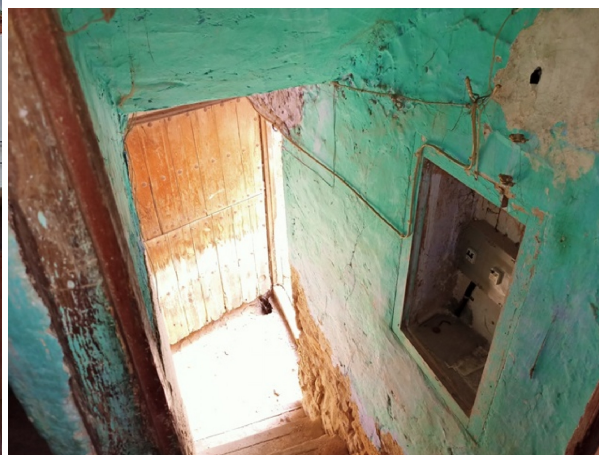

casa en venta La Portellada, Matarraña

- Casa rural en La Portellada de 170 m2 para reformar.~ - Dividida en cuatro plantas con antiguas estancias interiores pendientes de distribución.~ - Cocina tradicional con chimenea, buhardilla abierta, paredes de piedra, vigas de madera y demás características tradicionales en una casa rústica con potencial.

gegevens woning

Hispacasas id: **6253047**
referentie: **19INCA1626**
nabij of in: **La Portellada**
regio: **Matarraña**
woningtype: **casa**
kamers: **niet opgegeven**
opp. woning: **170 m2**
opp. terrein: **- m2**
prijs: **€ 18.000**