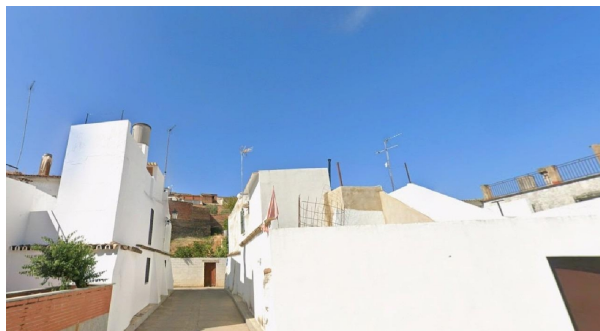

## casa en venta La Puebla De Los Infantes, Sierra Norte

Se vende adosado de 73 m2. Situada en La Puebla de los Ingantes, Sevilla. La vivienda está distribuida en tres plantas con diversas estancias y dispone de una amplia azotea. (Desconocemos la distribución interior).~~Muy bien comunicado por carretera (SE-140).~~Próximo a servicios e infraestructuras básicas como centros de salud (Centro de Salud de La Puebla de los Infantes), comercios, supermercados, farmacias, zonas verdes.~~No se puede visitar el interior del inmueble por su situación de SIN POSESION y está en venta con esta situación. ¡¡¡OPORTUNIDAD PARA INVERSORES!!! El estado de sin posesión y/o los impedimentos para que el inmueble pueda ser visitado libremente por los técnicos impidiendo su tasación oficial, por lo que el inmueble, mientras perdure la situación, no podrá ser hipotecado, salvo que el comprador presente otro tipo de garantías en caso de solicitarse financiación, como puede ser que tenga otra propiedad o algún tipo de avalista. ~~Si desea ampliar información no dude en contactar con nosotros.~~0% comisión a compradores para este activo. Ikesa informa que no cobra comisión de ningún tipo por inmuebles procedente de Entidades Financieras y Fondos de Inversión, así como producto de Obra Nueva.~El precio no tiene incluido aquellos gastos que por Ley le pudiera corresponder a la parte adquirente tales como IVA/ITP, Notaria, Registro.~Ikesa es agencia homologada de diferentes Entidades Financieras, disponemos de la mayor oferta de la provincia, visite nuestra web: [ikesainmobiliaria.es](http://ikesainmobiliaria.es)

### gegevens woning

Hispacasas id:	<b>6349903</b>
referentie:	<b>SE18210646</b>
nabij of in:	<b>La Puebla De Los Infantes</b>
regio:	<b>Sierra Norte</b>
woningtype:	<b>casa</b>
kamers:	<b>niet opgegeven</b>
opp. woning:	<b>73 m2</b>
opp. terrein:	<b>- m2</b>
prijs:	<b>€ 23.000</b>