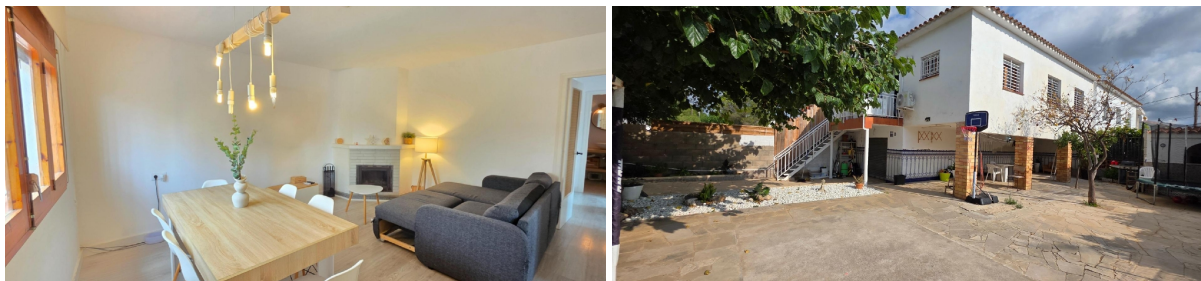

casa en venta L'ametlla De Mar, Baix Ebre

Casa adosada con garaje y barbacoa en urbanización de l' Ametlla de Mar~En tranquila urbanización de la villa marinera de l' Ametlla de Mar, se vende acogedora casa unifamiliar adosada de 133m2, construida sobre una parcela de 221m2 que incluye una zona de barbacoa.~La vivienda se distribuye en dos plantas. En la planta baja dispone de un amplio garaje-almacén de 60 M2, actualmente acondicionado como sala de juegos y ocio para los más jóvenes. En la planta superior se encuentra la vivienda principal, compuesta por salón-comedor con chimenea, cocina independiente equipada, tres dormitorios y un baño completo.~Equipada con aire acondicionado, esta propiedad ofrece un entorno cómodo y funcional, ideal tanto como residencia habitual como para disfrutar de vacaciones en familia.~Excelente ubicación, a solo 1,8km de las mejores calas de arena fina y aguas cristalinas de la Costa Dorada.~~Más inmuebles en la web finquesmar.es~