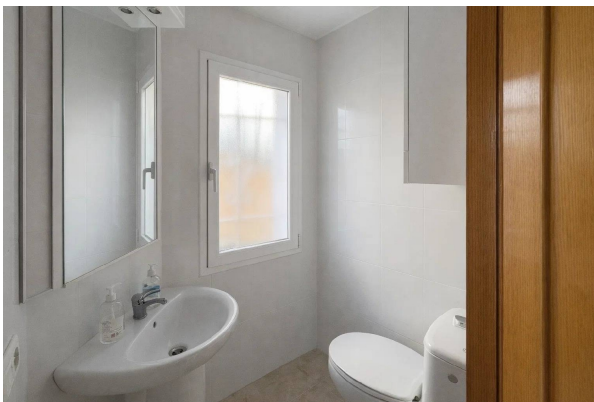

## casa en venta L'escala, Alt Empordà

Te presentamos esta encantadora casa adosada situada en La Closa del Llop, en l'Escala, una zona residencial tranquila y muy bien ubicada, ideal para familias o como segunda residencia.~~La vivienda dispone de amplio garaje privado y un agradable patio trasero, perfecto para disfrutar al aire libre.~~Se distribuye en dos plantas.~En la planta baja encontramos un espacioso salóncomedor con salida a una cómoda y luminosa terraza, una cocina independiente eléctrica totalmente equipada, con acceso directo al patio, un aseo de cortesía y la escalera de acceso al garaje.~~La planta superior se compone de tres habitaciones, una de ellas tipo suite con baño completo con bañera, además de un segundo baño completo con plato de ducha.~~El patio cuenta con zona de barbacoa y un cobertizo con toma para lavadora y secadora, aportando funcionalidad y comodidad.~~La ubicación es uno de sus grandes atractivos: entorno residencial muy tranquilo, cercano a supermercados, centros médicos, escuelas e instituto, parada de autobús y zona comercial, con todos los servicios a pocos minutos.~~No pierdas la oportunidad de visitar esta atractiva propiedad y contáctanos para más información.~