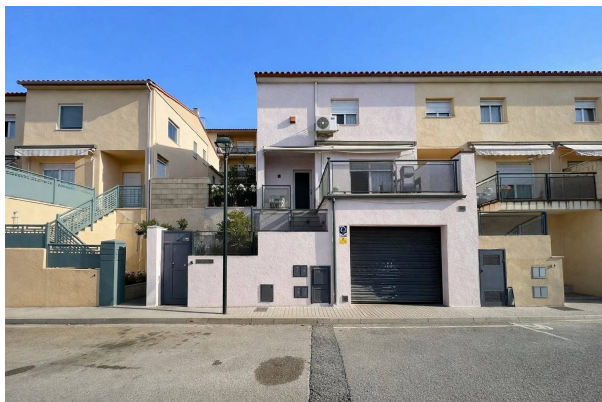

## casa en venta L'escala, Alt Empordà

Te presentamos esta encantadora casa adosada situada en La Closa del Llop, en l'Escala, una zona residencial tranquila y muy bien ubicada, ideal para familias o como segunda residencia.~~La vivienda dispone de amplio garaje privado y un agradable patio trasero, perfecto para disfrutar al aire libre.~~Se distribuye en dos plantas.~En la planta baja encontramos un espacioso salóncomedor con salida a una cómoda y luminosa terraza, una cocina independiente eléctrica totalmente equipada, con acceso directo al patio, un aseo de cortesía y la escalera de acceso al garaje.~~La planta superior se compone de tres habitaciones, una de ellas tipo suite con baño completo con bañera, además de un segundo baño completo con plato de ducha.~~El patio cuenta con zona de barbacoa y un cobertizo con toma para lavadora y secadora, aportando funcionalidad y comodidad.~~La ubicación es uno de sus grandes atractivos: entorno residencial muy tranquilo, cercano a supermercados, centros médicos, escuelas e instituto, parada de autobús y zona comercial, con todos los servicios a pocos minutos.~~No pierdas la oportunidad de visitar esta atractiva propiedad y contáctanos para más información.~