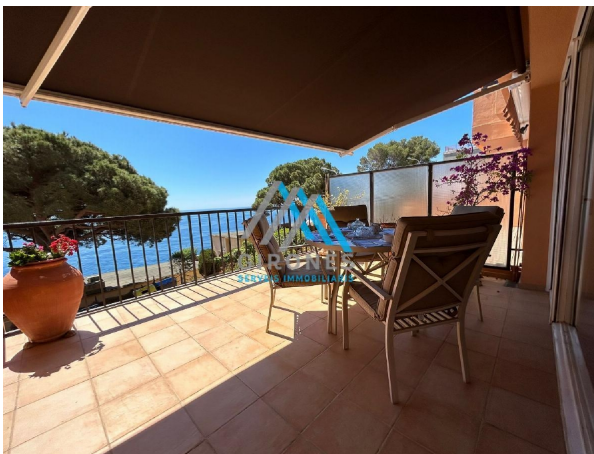

casa en venta Llafranc, Baix Empordà

Está casa adosada de 143m2 de estado impecable y con espectaculares vistas al mar, está situada en la exclusiva zona del Faro de San Sebastian en Llafranc a escasos minutos del centro del pueblo, por lo que ofrece un estilo de vida inigualable. El conjunto residencial donde se encuentra, se compone de 10 casas, construidas a lo largo de la vertiente de la montaña distribuidas cada una en tres plantas a partir de un acceso directo a la zona comunitaria mediante puerta corredera automática. Sú ubicación la hace ideal para los amantes del deporte ya que disfrutarán tanto de mar como del montaña, además durante los meses de verano se organizan un sin fin de actividades. Nada más acceder la propiedad dispone de un doble pk y un amplio trastero de uso exclusivo. La casa en si es amplia y luminosa. El salón-comedor se abre a una terraza de 14m2 que ofrece unas bonitas vistas al mar, la cocina independiente y totalmente equipada cuenta con un acceso directo a una amplia terraza posterior asegurando una funcionalidad máxima, donde poder disfrutar en familia o con amigos de una deliciosa barbacoa. En la planta superior completamente renovada, se compone de dos dormitorios dobles, uno de ellos suite con vestidor y un amplio estudio con grandes ventanales con acceso a una gran terraza de 35m2 con espectaculares vistas panorámicas a mar, un escenario perfecto para lo enamorados de la lectura donde poder leer, relajarse o entretenerse sólo con la vista. Originalmente a esta renovación la casa disponía de 4 dormitorios por lo que dispone del espacio suficiente para poder adaptarla a las necesidades de cada persona. Está casa es una excepcional oportunidad para aquellos que buscan un hogar tranquilo en una ubicación privilegiada, con todas las comodidades a su disposición. Además de los equipamientos habituales actualizados, dispone de calefacción, aire acondicionado, toldos eléctricos y alarma. No duden en concertar su cita!!