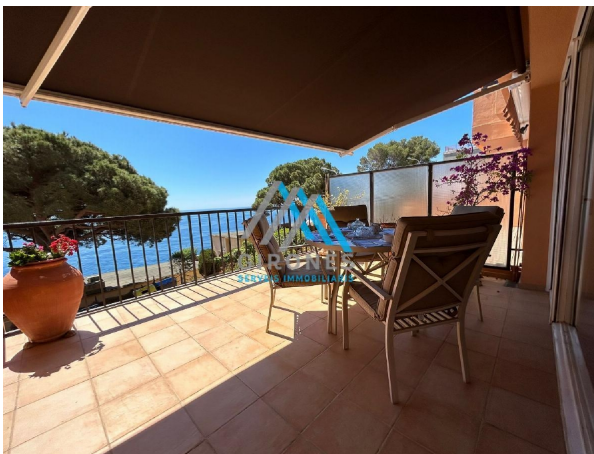

casa en venta Llafranc, Baix Empordà

Está casa adosada de 143m2 de estado impecable y con espectaculares vistas al mar, está situada en la exclusiva zona del Faro de San Sebastian en Llafranc a escasos minutos del centro del pueblo, por lo que ofrece un estilo de vida inigualable. El conjunto residencial donde se encuentra, se compone de 10 casas, construidas a lo largo de la vertiente de la montaña distribuidas cada una en tres plantas a partir de un acceso directo a la zona comunitaria mediante puerta corredera automática. Sú ubicación la hace ideal para los amantes del deporte ya que disfrutarán tanto de mar como del montaña, además durante los meses de verano se organizan un sin fin de actividades. Nada más acceder la propiedad dispone de un doble pk y un amplio trastero de uso exclusivo. La casa en si es amplia y luminosa. El salóncomedor se abre a una terraza de 14m2 que ofrece unas bonitas vistas al mar, la cocina independiente y totalmente equipada cuenta con un acceso directo a una amplia terraza posterior asegurando una funcionalidad máxima, donde poder disfrutar en familia o con amigos de una deliciosa barbacoa. En la planta superior completamente renovada, se compone de dos dormitorios dobles, uno de ellos suite con vestidor y un amplio estudio con grandes ventanales con acceso a una gran terraza de 35m2 con espectaculares vistas panorámicas a mar, un escenario perfecto para lo enamorados de la lectura donde poder leer, relajarse o entretenerse sólo con la vista. Originalmente a esta renovación la casa disponía de 4 dormitorios por lo que dispone del espacio suficiente para poder adaptarla a las necesidades de cada persona. Está casa es una excepcional oportunidad para aquellos que buscan un hogar tranquilo en una ubicación privilegiada, con todas las comodidades a su disposición. Además de los equipamientos habituales actualizados, dispone de calefacción, aire acondicionado, toldos eléctricos y alarma. No duden en concertar su cita!!