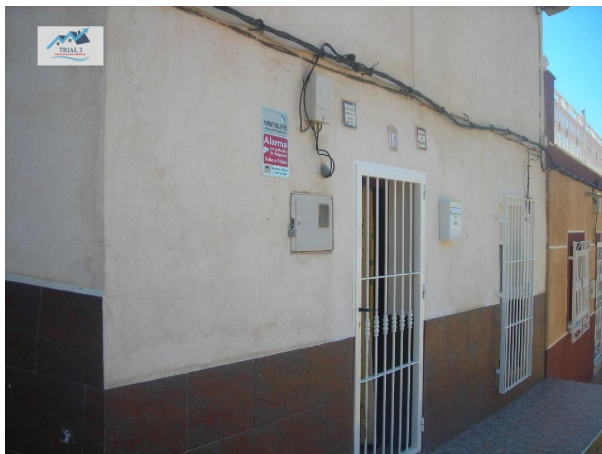

casa en venta Lorca, Alto Guadalentín

¡OPORTUNIDAD VENTA SIN POSESIÓN! El inmueble NO SE PUEDE VISITAR INTERIORMENTE y no admite hipoteca.~~Magnífica oportunidad de casa en CL Grajalva 14 en planta baja con servicios de ocio y necesidad a su alrededor.~~~ El inmueble tiene una superficie construida de 141 m2 y útil de 124 m2. Distribuida interiormente en diferentes dependencias y servicios. ~~~LA FOTO NO IDENTIFICA LA VIVIENDA EXACTA, SOLO LA ZONA. ~~~CONDICIONES ESPECIALES:~1. No se permite hipoteca.~2. Venta sin posesión. DESCONOCEMOS SI LA PROPIEDAD ESTÁ OCUPADA Y NO SE PUEDE VER INTERIORMENTE.~3. No disponemos de fotografías interiores. ~4. La obtención de las llaves dependerá del curso del procedimiento o posible negociación con los ocupantes.~5. Asistencia judicial disponible (honorarios no incluidos).~6. Gastos del comprador: ITP, Registro y Notaría.~~El precio de venta está sujeto a la aprobación definitiva por parte de la entidad.~NO COBRAMOS COMISION AL COMPRADOR.~~Para más información, visita nuestra web (utilice el formulario para contactar) y pulsa el botón de WhatsApp en la página, o llama al Teléf. (utilice el formulario para contactar) .~