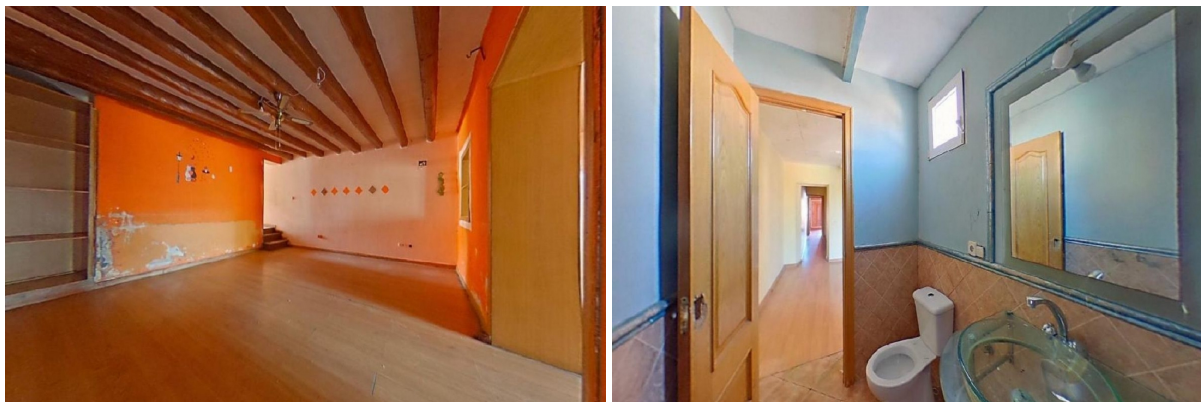

## casa en venta Lumpiaque, Valdejalón

Amplia casa en Lumpiaque, Zaragoza, idóneo para parejas. La vivienda consta de 221.64 m2 distribuidos en 3 plantas. La planta baja dispone de 2 salones-comedor, cocina además de 1 baño completo y cuenta con 1 terraza. La 1a planta dispone de 2 habitaciones, 1 salón-comedor además de 1 baño completo y cuenta con 1 balcón. La 2a planta cuenta con. La vivienda tiene suelos de parquet. Se encuentra en el centro de Lumpiaque, en sus alrededores encontramos supermercados. Con fácil acceso a A-122.