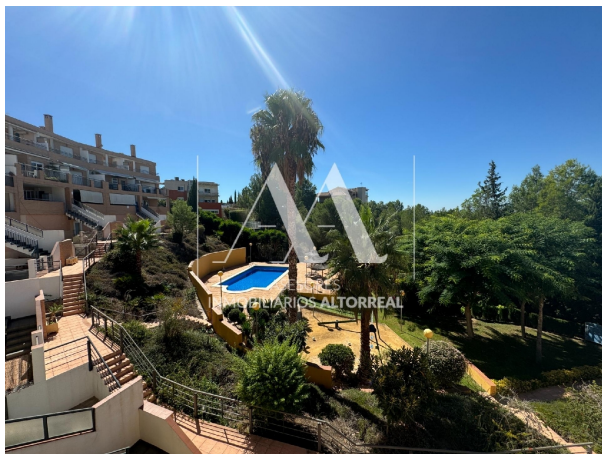

HISPACASAS

<https://www.hispacapas.com/casa/molina-de-segura-30500/6296435/>

casa en venta Molina De Segura, Vega Media Del Segura

Descubre Tu Nuevo Hogar en Altorreal REF 00451~~Tu nuevo hogar te espera!~~Este hermoso Adosado de 253 m2 es perfecto para quienes buscan comodidad, tranquilidad y un estilo de vida excepcional. Aquí tienes algunas razones por las que deberías considerar esta propiedad:~~Ubicación privilegiada: Situado en la prestigiosa zona de Altorreal, cerca del colegio Vista Real m disfrutarás de vistas despejadas y acceso rápido a servicios esenciales como colegios, supermercados y centros comerciales.~Amplitud y distribución: Con 4 habitaciones (1 doble y 3 sencillas), 2 baños y 2 aseos, tendrás espacio más que suficiente para toda la familia. Además, los armarios empotrados te ayudarán a mantener todo organizado.~Extras que marcan la diferencia: Imagina relajarte en el jardín o en la terraza mientras disfrutas del aire fresco. La piscina comunitaria es ideal para los días soleados. Además, el aire acondicionado y la calefacción central garantizan tu confort en cualquier estación.~Entorno natural y actividades al aire libre