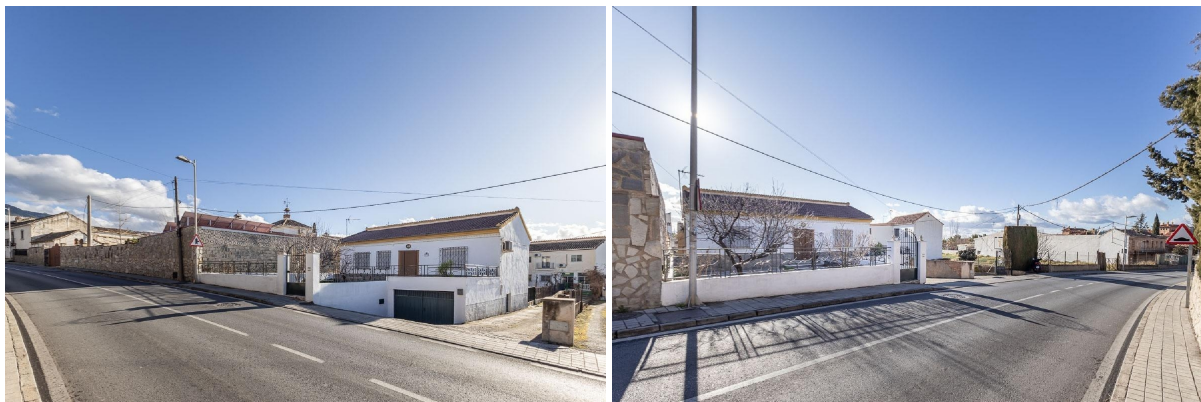

casa en venta Monachil, Vega De Granada

Exclusiva unifamiliar en una sola planta con amplia parcela, gran patio y huerto con casita de invitados.~La vivienda cuenta con espacioso semi-sótano, garaje y aparcamiento para varios vehículos.~Ubicada junto a la carretera de acceso a la localidad, a pocos minutos de la capital y muy próxima a la zona comercial de Huétor Vega.~¡Una oportunidad única ahora a tu alcance!~~"El PVP indicado no incluye impuestos ni gastos de escritura. Honorarios de agencia no incluidos". "Las superficies expresadas en esta página tiene carácter descriptivo y son aproximadas. Los precios pueden ser susceptibles de modificación sin previo aviso."

gegevens woning

Hispacasas id: **6338402**
referentie: **15433**
nabij of in: **Monachil**
regio: **Vega De Granada**
woningtype: **casa**
kamers: **3**
opp. woning: **152 m2**
opp. terrein: **558 m2**
prijs: **€ 279.900**