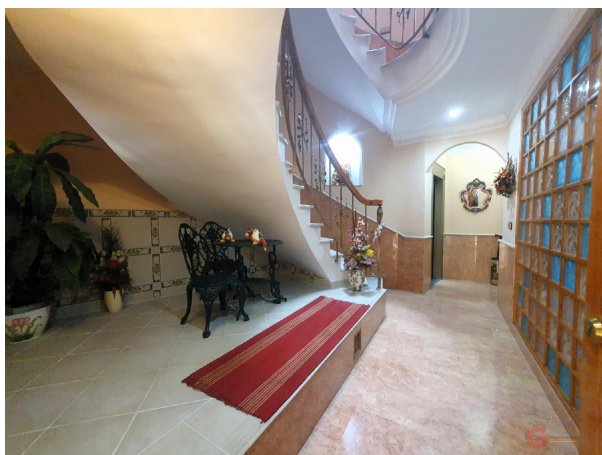

## casa en venta Motril, Costa Tropical

Casa, 500 m2, 4 dormitorios, 3 baños, 1 garajes, Buen estado, Exterior, planta 0, ascensor, SE VENDE CASA EN MOTRILLa casa no es una simple casa, dispone nada menos que de 500 metros construidos.La planta baja ahora mismo esta destinada a despachos pero se podría convertir perfectamente en otra vivienda independiente.Dispone de sala de espera, 3 despachos y 2 aseos.El sótano tiene mas de 100 metros donde podrá almacenar lo que le haga falta.Y empieza la vivienda principal en la primera planta, cuanta con un salón muy amplio y luminoso con chimenea, cocina independiente con comedor, patio y aseo.La segunda planta ofrece 4 amplios dormitorios, dos baños completos, y un aseo.La tercera planta dispone de otra habitación con terraza, patio, lavadero, y acceso a la azotea.La vivienda esta diseñada para su comodidad para conciliar la vida familiar con los negocios, tiene ascensor desde el sótano hasta la azotea, y se encuentra en el centro de Motril. Ha sido diseñado con mucho gusto, detalles con encanto único y materiales de primera calidad.Disponemos de videos de la casa, no dude en pedírnoslos.Si desea recibir más información acerca de esta propiedad o concertar una visita, no dude en contactar con los agentes de Gestión Internacional. Puede contactar por email [infogestioninternacional.com](mailto:infogestioninternacional.com), por teléfono Español+ (utilice el formulario para contactar) /Français+ (utilice el formulario para contactar) , o directamente en nuestra oficina situada justo a la entrada de la Urbanización Monte de los Almendros.