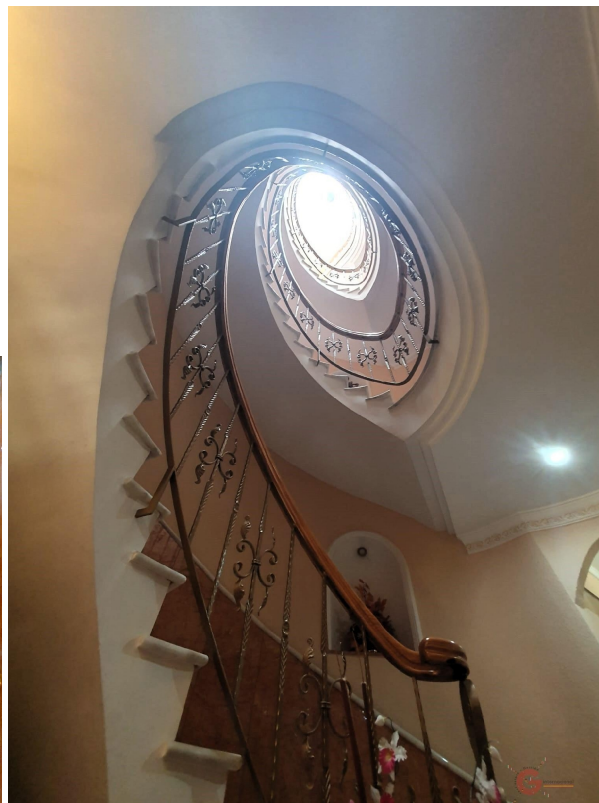

## casa en venta Motril, Costa Tropical

Casa, 500 m2, 4 dormitorios, 3 baños, 1 garajes, Buen estado, Exterior, planta 0, ascensor, SE VENDE CASA EN MOTRILLa casa no es una simple casa, dispone nada menos que de 500 metros construidos.La planta baja ahora mismo esta destinada a despachos pero se podría convertir perfectamente en otra vivienda independiente.Dispone de sala de espera, 3 despachos y 2 aseos.El sótano tiene mas de 100 metros donde podrá almacenar lo que le haga falta.Y empieza la vivienda principal en la primera planta, cuanta con un salón muy amplio y luminoso con chimenea, cocina independiente con comedor, patio y aseo.La segunda planta ofrece 4 amplios dormitorios, dos baños completos, y un aseo.La tercera planta dispone de otra habitación con terraza, patio, lavadero, y acceso a la azotea.La vivienda esta diseñada para su comodidad para conciliar la vida familiar con los negocios, tiene ascensor desde el sótano hasta la azotea, y se encuentra en el centro de Motril. Ha sido diseñado con mucho gusto, detalles con encanto único y materiales de primera calidad.Disponemos de videos de la casa, no dude en pedírnoslos.Si desea recibir más información acerca de esta propiedad o concertar una visita, no dude en contactar con los agentes de Gestión Internacional. Puede contactar por email [infogestioninternacional.com](mailto:infogestioninternacional.com), por teléfono Español+ (utilice el formulario para contactar) /Français+ (utilice el formulario para contactar) , o directamente en nuestra oficina situada justo a la entrada de la Urbanización Monte de los Almendros.