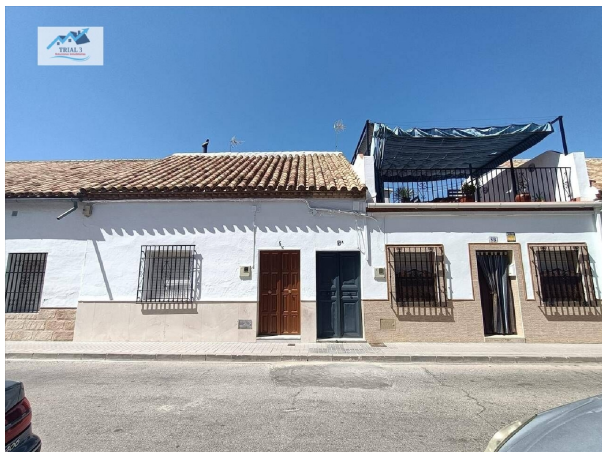

## casa en venta Palma Del Rio, Valle Medio Del Guadalquivir

¡OPORTUNIDAD! LEA LAS CONDICIONES DE COMPRA DETALLADAS A CONTINUACIÓN.~~Magnífica oportunidad de casa situado en Palma del Río, con una inmensa variedad de servicios, tanto de ocio como de necesidad a su alrededor.~~La vivienda tiene una superficie construida de 119 m<sup>2</sup> y útil 108 m<sup>2</sup>. Distribuido interiormente en diferentes dependencias y servicios. ~~~LA FOTO NO IDENTIFICA LA VIVIENDA EXACTA DE VENTA, SOLO INFORMA DE LA ZONA.~~CONDICIONES ESPECIALES DE COMPRA:~~1°.- No permite hipoteca sobre el inmueble, los bancos no financian estas operaciones.~2°.- VENTA SIN POSESIÓN, LA PROPIEDAD NO SE PUEDE VER INTERIORMENTE. ~3°.- La obtención de las llaves dependerá del curso del procedimiento.~4°.- En el caso de que el cliente lo solicite, nuestros profesionales (abogado y procurador) podrán atender su procedimiento judicial hasta la obtención de llaves. Los honorarios de este servicio no están incluidos en el precio, consúltenos.~5°.- Gastos del comprador: ITP (Impuesto sobre Transmisiones Patrimoniales), Registro de la Propiedad y Notaría.~~El precio de venta está sujeto a la aprobación definitiva por parte de la entidad. NO COBRAMOS COMISIÓN POR LA GESTIÓN.~~Si está interesado en conocer más, puede recibir información inmediata a través de WhatsApp en nuestra web (utilice el formulario para contactar) o vía telefónica al (utilice el formulario para contactar) ¡Le informamos!

### gegevens woning

Hispacasas id: **6254148**  
referentie: **07448**  
nabij of in: **Palma Del Rio**  
regio: **Valle Medio Del  
Guadalquivir**  
woningtype: **casa**  
kamers: **3**  
opp. woning: **119 m<sup>2</sup>**