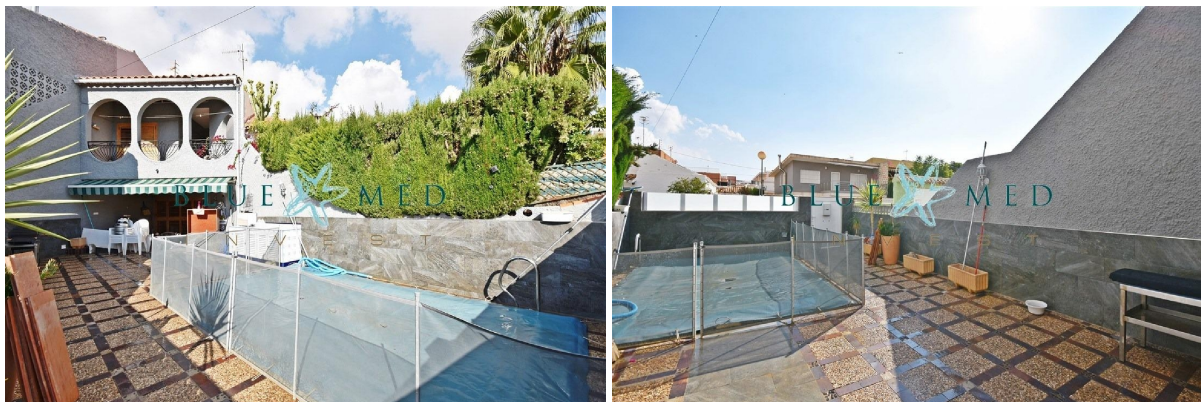

casa en venta Puerto De Mazarrón, Bajo Guadalentín

BLUE MED INVEST pone en venta este estupendo triplex en la zona Bahía de Puerto de Mazarrón, con una superficie construida de 180 m2 y parcela de 161 m2. Se encuentra a tan solo 300 m de la playa.~~La vivienda cuenta en total con 7 habitaciones dobles, 2 baños y un aseo. La propiedad está en buen estado y dispone de cocina independiente equipada, además de un bonito salón y un gran patio trasero con comedor, zona de lavadero y 1 despensa/trastero. ~~Además cuenta con extras como aire acondicionado, calefacción, armarios empotrados y muebles. Pero sin duda lo más destacable es su amplísima terraza delantera con porche, barbacoa y piscina propia. ~~Su orientación este-oeste garantiza una excelente luminosidad y vistas despejadas. Ideal para disfrutar de la costa tanto para residencial habitual como vacacional. ~~~Llámanos y concertamos una visita:~BLUE MED INVEST~+ (utilice el formulario para contactar) ~ (utilice el formulario para contactar) ~REF: BAHIA631

gegevens woning

Hispacasas id: **6259122**
referentie: **BAHIA631**
nabij of in: **Puerto De Mazarrón**
regio: **Bajo Guadalentín**
woningtype: **casa**
kamers: **7**
opp. woning: **180 m2**
opp. terrein: **161 m2**
prijs: **€ 250.000**