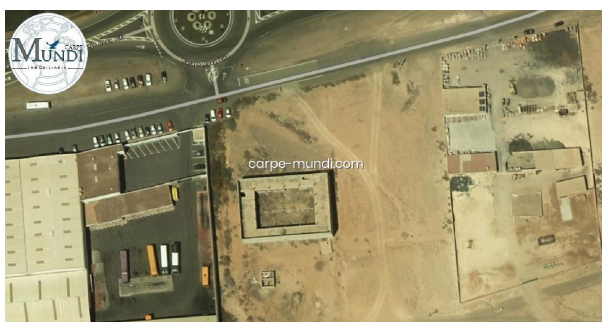

casa en venta Puerto Del Rosario, Puerto Del Rosario

CARPE MUNDI INMOBILIARIA se complace en presentar en venta una parcela de 4.700 m2 que alberga una nave industrial.~~Ubicada en Puerto del Rosario, capital de nuestra maravillosa isla de Fuerteventura, la propiedad se encuentra en uno de los polígonos industriales más demandados, muy cerca de toda la actividad comercial y empresarial de la zona.~~Una excelente oportunidad para inversión o desarrollo de actividad en una ubicación estratégica.~~La nave está semiconstruida y sin techo, con paredes de bloques y sin encalar. Tiene 818m2 y un altillo de 414m2 con lo que tiene construidos 1.232m2, pero está en estructura.~Es una muy buena oportunidad, tanto por su ubicación, tamaño y precio.~~PARA MAS INFORMACIONES Y VISITAS, CONTACTA CON CARPE MUNDI INMOBILIARIA~CARPE MUNDI INMOBILIARIA también ofrece servicios opcionales de PRE/POST venta:~~Servicios de Pre-Venta:~~ Le guiamos a través de cada fase de la preparación de documentos y procedimientos necesarios para la compra, eliminando cualquier obstáculo burocrático en su camino.~~ Le acompañamos paso a paso hasta la firma del contrato notarial por una transición fluida y sin estrés.~~Servicios de Post-Venta:~~ Nos encargamos de todos los trámites burocráticos posteriores, incluida la registración en el Registro de la Propiedad y cambio o suscripción de los suministros, eliminando cualquier complicación administrativa.~~ Estamos aquí para responder a cualquier pregunta o necesidad que pueda surgir con el tiempo, valorizando su total bienestar en su nueva propiedad.~~CONTACTANOS PARA MAS INFORMACIONES.

Hispacasas id: **6260749**
referentie: **NAV0003**
nabij of in: **Puerto Del Rosario**
regio: **Puerto Del Rosario**
woningtype: **casa**
kamers: **niet opgegeven**
opp. woning: **1232 m2**
opp. terrein: **4700 m2**
prijs: **€ 750.000**