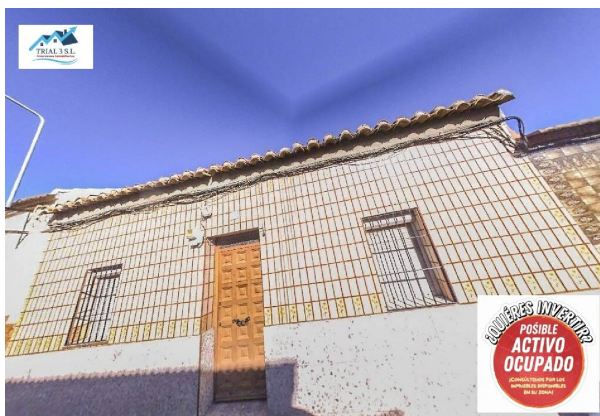

casa en venta Puertollano, Campo De Calatrava

!!! POSIBLE OCUPACIÓN DEL INMUEBLE, NO SE PUEDE VISITAR NI FINANCIAR !!!~~~¡OPORTUNIDAD VENTA SIN POSESIÓN! El inmueble NO SE PUEDE VISITAR INTERIORMENTE y no admite hipoteca.~~Magnífica oportunidad de casa situado en Puerto Llano con servicios de ocio y necesidad a su alrededor.~~~ El inmueble está distribuido interiormente en diferentes dependencias y servicios. ~~LA FOTO NO IDENTIFICA LA INMUEBLE EXACTA, SOLO LA ZONA.~~~Atención personalizada 24/7 WhatsApp 6 1 8 8 8 3 6 9 6 www. trial3 . es~~CONDICIONES ESPECIALES:~1. No se permite hipoteca.~2. Venta sin posesión. DESCONOCEMOS SI LA PROPIEDAD ESTÁ OCUPADA Y NO SE PUEDE VER INTERIORMENTE.~3. No disponemos de fotografías interiores. ~4. La obtención de las llaves dependerá del curso del procedimiento o posible negociación con los ocupantes.~5. Asistencia judicial disponible (honorarios no incluidos).~6. Gastos del comprador: ITP, Registro y Notaría.~~El precio de venta está sujeto a la aprobación definitiva por parte de la entidad.~~NO COBRAMOS COMISIÓN AL COMPRADOR.~~ Encuentra tu hogar ideal con nosotros Descubre nuestras mejores ofertas en inmuebles y contacta con nosotros directamente a través de WhatsApp en nuestra web ([[utilice el formulario para contactar]]) o vía telefónica al Teléf. ([[utilice el formulario para contactar]]) .~~ Síguenos en redes sociales para estar al día con nuevas oportunidades y novedades: Instagram: inmobiliariatrial3 Facebook: inmobiliariatrial3 Twitter: inmobiliariatrial3 Telegram: oportunidadestrial3~

gegevens woning

Hispacasas id: 6368620
referentie: 15223
nabij of in: Puertollano
regio: Campo De Calatrava
woningtype: casa
kamers: 3
opp. woning: 126 m2
opp. terrein: - m2
prijs: € 22.000

contact

makelaar: Soluciones Inmobiliaria
Trial3 SL
naam: Soluciones Inmobiliaria
Trial3 SL Soluciones
Inmobiliaria Trial3 SL
spreekt: niet opgegeven
telefoon: +34955275601