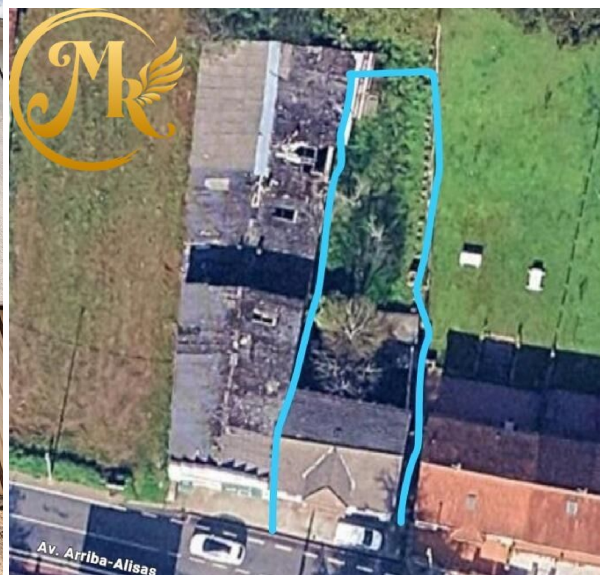

casa en venta Riotuerto, Comarca De Soria

En la comarca de Trasmiera, bañado por el río Miera, un valle encantador rodeado de Montaña y con un gran legado histórico y cultural~Descubre esta amplia casa ubicada en el encantador Barrio de Arriba, Riotuerto. Esta propiedad presenta una gran oportunidad para aquellos que buscan un proyecto de reforma personalizable, ya que se encuentra en estado a reformar y ofrece la posibilidad de transformar este espacio según tus preferencias. Con una superficie construida de 272 m² y una parcela generosa de 419 m², cuenta con cuatro habitaciones dobles ideales para familias o como espacios multifuncionales. Además, dispone de un baño completo y dos garajes cerrados incluidos en la propiedad. Una vivienda con encanto con 2 impresionantes miradores, en las plantas primera y segunda.~~La orientación norte-sur garantiza luz natural durante todo el día mientras disfrutas del aire puro característico del entorno montañoso donde está situada tu futura vivienda. La ubicación es perfecta tanto para los amantes del senderismo como quienes deseen escapar del bullicio urbano sin renunciar a las comodidades necesarias. ~~Con un precio atractivo establecido en €165000, esta casa no solo representa comodidad sino también potencial económico al ser ideal tanto como residencia habitual como inversión inmobiliaria. ~~Impuestos, gastos de notaría y registro no incluidos en el precio.