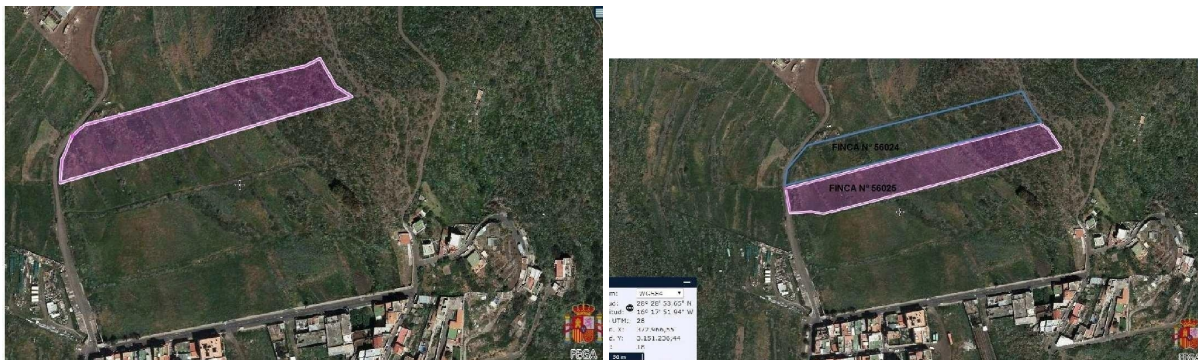

casa en venta San Cristóbal De La Laguna Centro 38201, Zona Metropolitana

Finca rústica para uso agropecuario bajo régimen de protección paisajística. Situada en el Valle Vinagre a unos 4 kilómetros del centro urbano. Tiene una superficie total de 20.774m2.~~Uso compatible: agropecuario tradicional.~~La oferta se sujeta a errores, cambios de precio, omisión y/o retirada del mercado sin previo aviso. El PVP indicado no incluye impuestos ni gastos de escritura. Las superficies expresadas en esta página tienen carácter descriptivo y son aproximados. Los precios son susceptibles de modificación sin previo aviso.

gegevens woning

Hispacapas id: **6234145**
referentie: **0067-90625**
nabij of in: **San Cristóbal De La Laguna Centro 38201**
regio: **Zona Metropolitana**
woningtype: **casa**
kamers: **niet opgegeven**
opp. woning: **- m2**
opp. terrein: **20774 m2**
prijs: **€ 80.000**