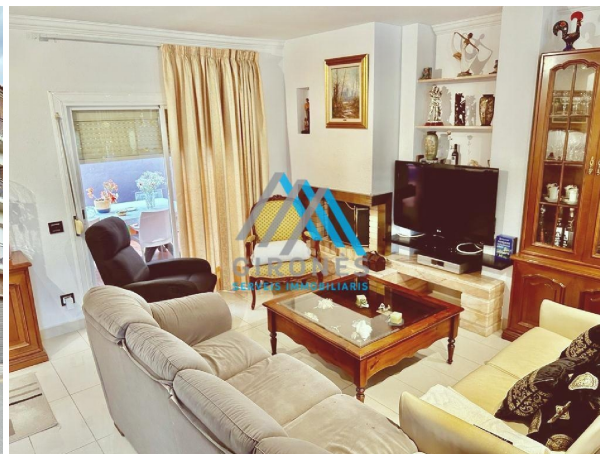

## casa en venta Sant Bartomeu, Ripollès

CASA CON DOS GARAJES Y OFICINA EN EL CENTRO DE SANTA CRISTINA D´ARO¿Buscas una casa amplia, cómoda y bien ubicada ¡Esta es tu oportunidad!Se vende esta casa en pleno centro del pueblo de Santa Cristina d´Aro, a un paso de todo lo necesario para el día a día supermercados, panaderías, bancos, farmacias...La vivienda, con una superficie total de 340 m<sup>2</sup>, se distribuye en tres plantasPlanta baja (170 m<sup>2</sup>)Dos garajes para mayor comodidad.Amplio recibidor que da acceso a las diferentes estancias de la casa.Planta primera (100 m<sup>2</sup>)Dormitorio suite Un espacio privado y acogedor con vestidor, baño completo con doble lavabo y bañera de hidromasaje.Baño de cortesía Ideal para invitados.Cocina comedor Una cocina totalmente equipada con barbacoa, perfecta para disfrutar de momentos en familia o con amigos.Salón comedor Un espacio amplio y luminoso con salida a terraza donde podrás relajarte y disfrutar de tu tiempo libre.Despensa Un espacio extra para almacenar alimentos y otros enseres.Lavandería Un espacio práctico y funcional para la colada.Planta segunda (70 m<sup>2</sup>)Tres dormitorios Dos dormitorios dobles y uno simple, todos ellos con armarios empotrados para mayor comodidad. Dos baños completos Para mayor comodidad de todos los miembros de la familia.Esta casa es ideal para familias que buscan un hogar espacioso, cómodo y bien ubicado.No dejes escapar esta oportunidad única de vivir en el centro de Santa Cristina d´Aro, en una casa con todas las comodidades.¡Contacta con nosotros para más información y concertar una visita!