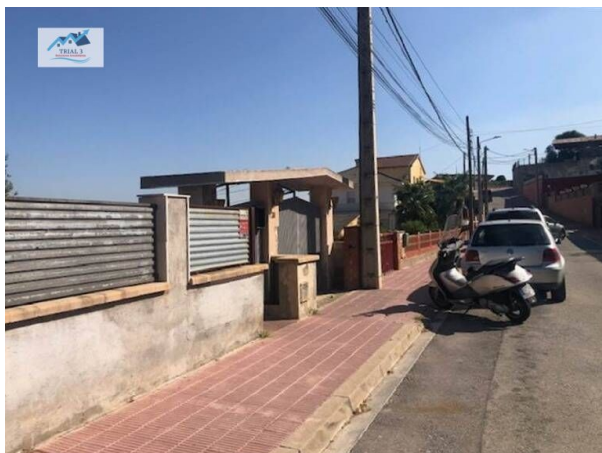

casa en venta Sant Esteve Sesrovires, Baix Llobregat

¡OPORTUNIDAD VENTA SIN POSESIÓN! El inmueble no se puede visitar interiormente.~Este tipo de compra no admite hipoteca. LEA LAS CONDICIONES a continuación.~~Magnífica oportunidad de casa situada en Barcelona, con una inmensa variedad de servicios, tanto de ocio como de necesidad, a su alrededor.~~La vivienda tiene una superficie construida de 128 m2 y útil 113 m2. Distribuida interiormente en diferentes dependencias y servicios. ~~LA FOTO NO IDENTIFICA LA PROPIEDAD EXACTA DE VENTA, SOLO INFORMA DE LA ZONA.~~CONDICIONES ESPECIALES DE COMPRA:~~En este tipo de adquisiciones se requieren una serie de requisitos detallados a continuación: ~1°.- No permite hipoteca sobre el inmueble, los bancos no financian estas operaciones.~2°.- VENTA SIN POSESIÓN. LA PROPIEDAD NO SE PUEDE VER INTERIORMENTE, pero sí saber su ubicación exacta y aquellas características detalladas en este anuncio. (no disponemos de fotos del interior).~3°.- La obtención de las llaves dependerá del curso del procedimiento.~4°.- En el caso de que el cliente lo solicite, nuestros profesionales (abogado y procurador) podrán atender su procedimiento judicial hasta la obtención de llaves. Los honorarios de este servicio no están incluidos en el precio, consúltenos.~5°.- Gastos del comprador: ITP (Impuesto sobre Transmisiones Patrimoniales), Registro de la Propiedad y Notaría.~~ El precio de venta está sujeto a la aprobación definitiva por parte de la entidad.~~Si estás interesado, recibe información inmediata a través del botón de la web: (utilice el formulario para contactar) con acceso a whatsapp.~~