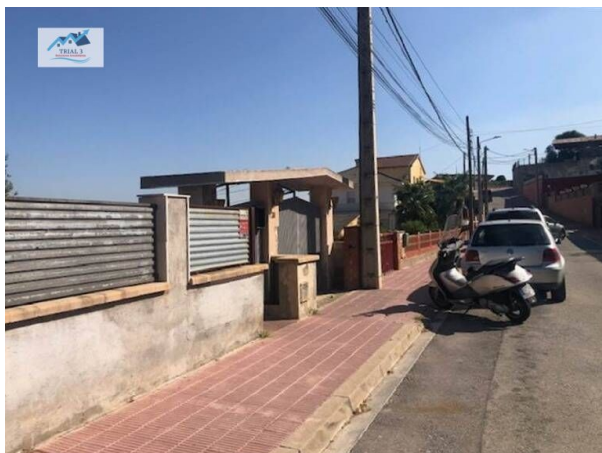

casa en venta Sant Esteve Sesrovires, Baix Llobregat

¡OPORTUNIDAD VENTA SIN POSESIÓN! El inmueble no se puede visitar interiormente.~Este tipo de compra no admite hipoteca. LEA LAS CONDICIONES a continuación.~~Magnífica oportunidad de casa situada en Barcelona, con una inmensa variedad de servicios, tanto de ocio como de necesidad, a su alrededor.~~La vivienda tiene una superficie construida de 128 m2 y útil 113 m2. Distribuida interiormente en diferentes dependencias y servicios. ~~LA FOTO NO IDENTIFICA LA PROPIEDAD EXACTA DE VENTA, SOLO INFORMA DE LA ZONA.~~CONDICIONES ESPECIALES DE COMPRA:~~En este tipo de adquisiciones se requieren una serie de requisitos detallados a continuación: ~1º.- No permite hipoteca sobre el inmueble, los bancos no financian estas operaciones.~2º.- VENTA SIN POSESIÓN. LA PROPIEDAD NO SE PUEDE VER INTERIORMENTE, pero sí saber su ubicación exacta y aquellas características detalladas en este anuncio. (no disponemos de fotos del interior).~3º.- La obtención de las llaves dependerá del curso del procedimiento.~4º.- En el caso de que el cliente lo solicite, nuestros profesionales (abogado y procurador) podrán atender su procedimiento judicial hasta la obtención de llaves. Los honorarios de este servicio no están incluidos en el precio, consúltenos.~5º.- Gastos del comprador: ITP (Impuesto sobre Transmisiones Patrimoniales), Registro de la Propiedad y Notaría.~~ El precio de venta está sujeto a la aprobación definitiva por parte de la entidad.~~Si estás interesado, recibe información inmediata a través del botón de la web: (utilice el formulario para contactar) con acceso a whatsapp.~~