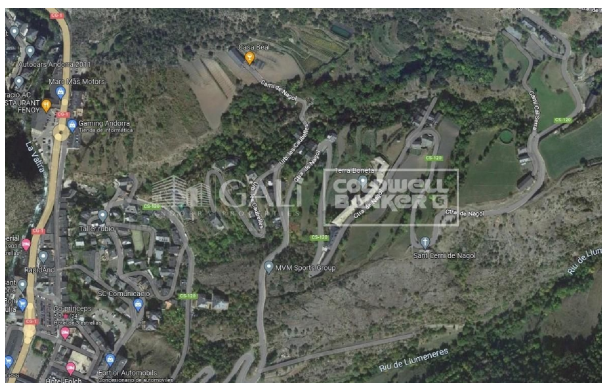

## casa en venta Sant Julià De Lòria, Sant Julià De Lòria

Terreno consolidado en zona residencial de Sant Julià de Loria, con un tamaño de 403 m<sup>2</sup>. Dispone de una edificabilidad máxima de 322,5 m<sup>2</sup>, una ocupación máxima del 33% del terreno y una altura máxima de 11 m sobre el acceso desde la carretera. ~El sol, las vistas privilegiadas y su ubicación hacen que sea el lugar idílico para la construcción de una casa de ensueño.~

### gegevens woning

Hispacasas id: **6237835**  
referentie: **03348**  
nabij of in: **Sant Julià De Lòria**  
regio: **Sant Julià De Lòria**  
woningtype: **casa**  
kamers: **niet opgegeven**  
opp. woning: **- m<sup>2</sup>**  
opp. terrein: **403 m<sup>2</sup>**  
prijs: **€ 350.000**