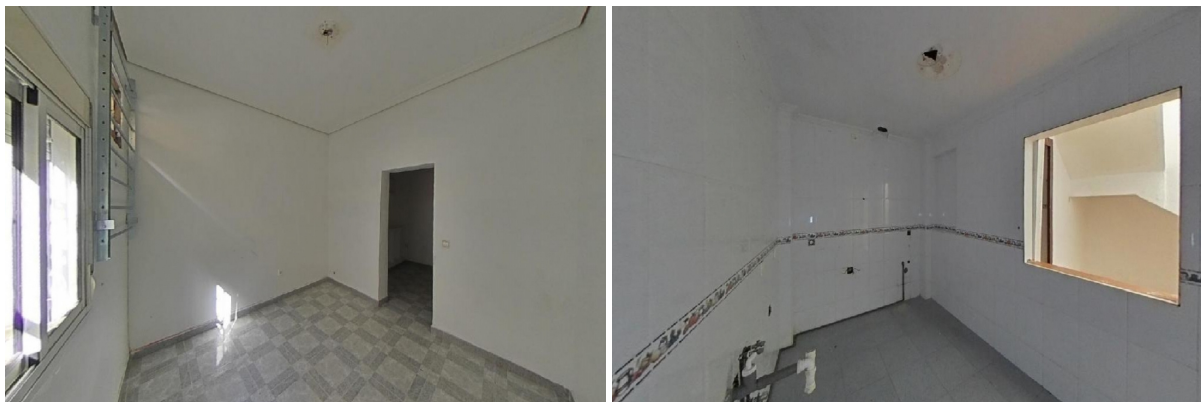

HISPACASAS

<https://www.hispacasas.com/casa/sevilla-la-nueva-28609/6249909/>

casa en venta Sevilla La Nueva, Sur

Amplia casa en Sevilla, ideal para parejas. El inmueble consta de 101 m² construidos distribuidos en 2 plantas. La planta baja cuenta con 1 salón-comedor, cocina además de 1 baño completo. La planta superior tiene 2 habitaciones además de 1 baño completo. Ubicada en el corazón de Sevilla, en sus alrededores encontramos el Ambulatorio La Plata, el Colegio Ruemy, supermercados, bancos, bibliotecas, farmacias, oficinas de correos, centros deportivos y la estación de metro La Plata. Con fácil acceso a Ronda de Circunvalación.

gegevens woning

Hispacasas id: **6249909**
referentie: **CA-000-038-779-345**
nabij of in: **Sevilla La Nueva**
regio: **Sur**
woningtype: **casa**
kamers: **2**
opp. woning: **101 m²**
opp. terrein: **- m²**
prijs: **€ 58.000**