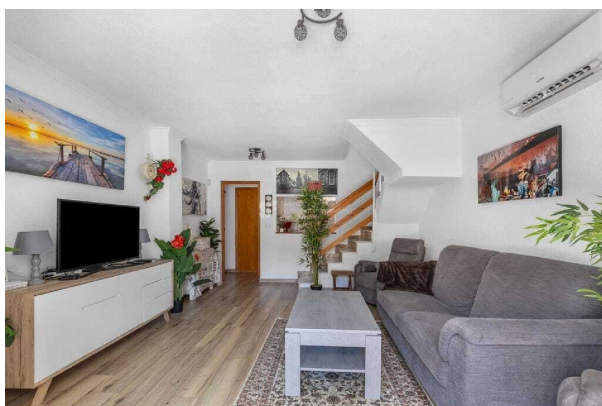

casa en venta Torrevieja, Baix Segura

A solo 650 metros del mar Mediterráneo, esta encantadora casa adosada, lista para entrar a vivir, se encuentra en la codiciada zona de Rosaleda. Con tiendas, restaurantes y todos los servicios diarios a poca distancia, esta propiedad ofrece el equilibrio perfecto entre tranquilidad y la vibrante vida costera. Una de las características más destacadas de esta casa son sus excepcionales espacios exteriores. La terraza de la planta baja, orientada al sur y con barbacoa de obra, es ideal para disfrutar de largas tardes de verano con familiares y amigos. El balcón de la planta superior también está orientado al sur, lo que permite disfrutar del sol durante todo el día. En la azotea, una espaciosa terraza privada ofrece total privacidad e incluso vistas al Mediterráneo, el lugar perfecto para relajarse y disfrutar del sol español. En el interior, la propiedad está bien cuidada y lista para disfrutar. La cocina de la planta baja ha sido renovada y ofrece una distribución práctica y moderna. El acogedor salón con chimenea crea un ambiente cálido y acogedor durante todo el año. Un aseo de invitados se encuentra convenientemente ubicado en esta planta. En la planta superior, encontrará dos cómodos dormitorios y un baño. También existe la posibilidad de crear un tercer dormitorio detrás de la cocina, lo que le aportará mayor valor y flexibilidad. Ya sea que esté buscando una residencia permanente, una casa de vacaciones soleada o una oportunidad de inversión inteligente, esta propiedad cumple todos los requisitos. Las propiedades en esta ubicación tienen una gran demanda. ¡Contáctenos hoy para obtener más información o concertar una visita!