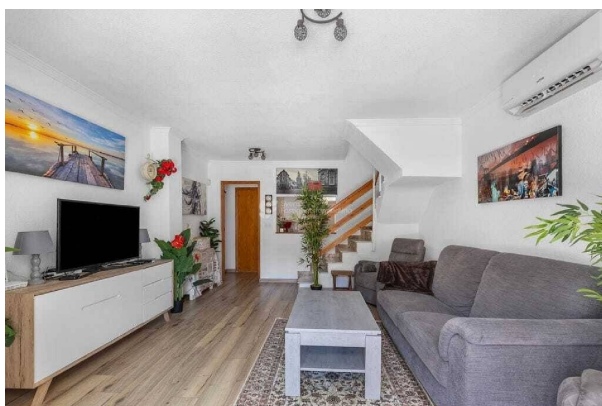

casa en venta Torrevieja, Baix Segura

A solo 650 metros del mar Mediterráneo, esta encantadora casa adosada, lista para entrar a vivir, se encuentra en la codiciada zona de Rosaleda. Con tiendas, restaurantes y todos los servicios diarios a poca distancia, esta propiedad ofrece el equilibrio perfecto entre tranquilidad y la vibrante vida costera. Una de las características más destacadas de esta casa son sus excepcionales espacios exteriores. La terraza de la planta baja, orientada al sur y con barbacoa de obra, es ideal para disfrutar de largas tardes de verano con familiares y amigos. El balcón de la planta superior también está orientado al sur, lo que permite disfrutar del sol durante todo el día. En la azotea, una espaciosa terraza privada ofrece total privacidad e incluso vistas al Mediterráneo, el lugar perfecto para relajarse y disfrutar del sol español. En el interior, la propiedad está bien cuidada y lista para disfrutar. La cocina de la planta baja ha sido renovada y ofrece una distribución práctica y moderna. El acogedor salón con chimenea crea un ambiente cálido y acogedor durante todo el año. Un aseo de invitados se encuentra convenientemente ubicado en esta planta. En la planta superior, encontrará dos cómodos dormitorios y un baño. También existe la posibilidad de crear un tercer dormitorio detrás de la cocina, lo que le aportará mayor valor y flexibilidad. Ya sea que esté buscando una residencia permanente, una casa de vacaciones soleada o una oportunidad de inversión inteligente, esta propiedad cumple todos los requisitos. Las propiedades en esta ubicación tienen una gran demanda. ¡Contáctenos hoy para obtener más información o concertar una visita!