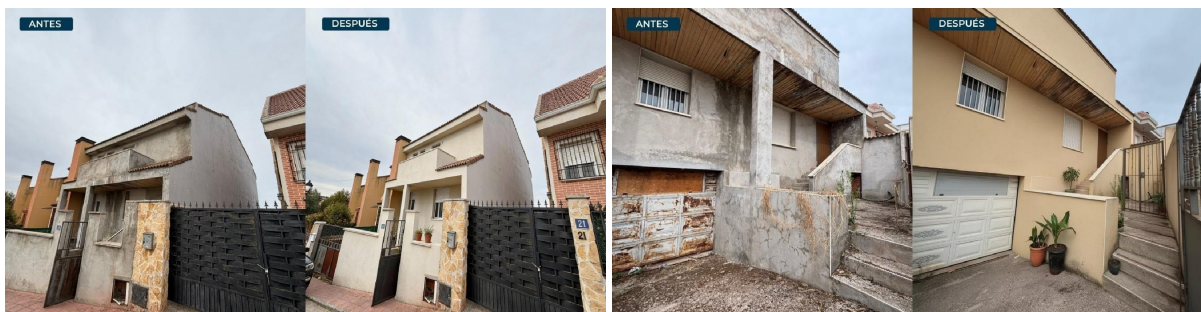

casa en venta Valdeaveruelo, Campiña

¡Gran oportunidad en vivienda unifamiliar adosada!~ Características principales:~• Vivienda unifamiliar adosada.~• Superficie total construida: 379,72 m2.~~~ Distribución por plantas:~ Planta Semisótano: 113 m2.~ Planta Baja: 113 m2.~ Planta Primera: 134 m2.~ Planta Segunda: Terrazaazotea con vistas espectaculares.~ ~~ Estado: A reformar ~~VISITELO SIN COMPROMISO, 0% comisión a compradores para este activo.~Ikesa informa que no cobra comisión de ningún tipo por inmuebles procedente de Entidades Financiera y Fondos de Inversión, así como producto de Obra Nueva.~El precio no tiene incluido aquellos gastos que por Ley le pudiera corresponder a la parte adquiriente tales como IVA, Notaria, Registro. ~Ikesa es agencia homologada de diferentes Entidades Financieras, disponemos de la mayor oferta de la provincia, visite nuestra web ([[utilice el formulario para contactar]]) ~

gegevens woning

Hispacasas id: **6386197**
referentie: **GU19300001**
nabij of in: **Valdeaveruelo**
regio: **Campiña**
woningtype: **casa**
kamers: **4**
opp. woning: **379 m2**
opp. terrein: **- m2**
prijs: **€ 175.000**