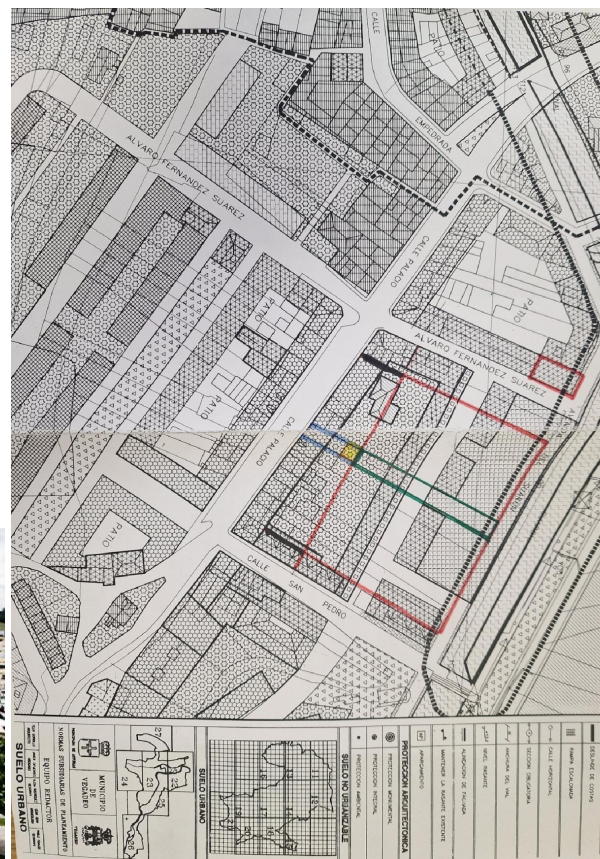

casa en venta Vegadeo, Eo-Navia

Terreno edificable en pleno centro de Vegadeo – 632 m² dentro de unidad de ejecución~~~¡Oportunidad única en el corazón de Vegadeo! Se vende parcela de 632 m² edificables, situada en la Calle Suaron, en pleno centro urbano. Este terreno forma parte de una unidad de ejecución, lo que permite flexibilidad en su ubicación dentro de toda la manzana: usted adquiere los derechos edificatorios sobre esa superficie, que podrá materializarse en esta ubicación u otra dentro de la unidad.~~ Ubicación privilegiada:~La Calle Suaron es una zona tranquila, residencial, con todos los servicios al alcance: comercios, centros educativos, zonas verdes y excelente comunicación. Ideal tanto para promotores como para quienes buscan construir su vivienda en un entorno céntrico y bien conectado.~~ Características principales:~~Superficie edificable: 632 m²~~Situación: Unidad de ejecución urbana~~Posibilidad de reubicación dentro de la manzana~~Entorno consolidado, céntrico y con alta demanda~~Ideal para proyectos residenciales o inversión~~~ Si estás buscando un terreno en el centro de Vegadeo con posibilidades reales de desarrollo, esta es tu oportunidad. Contacta con nosotros y te informamos sin compromiso.~

gegevens woning

Hispacasas id: **6269316**
referentie: **MV4_153**

contact

makelaar: **Maisons de Rêve**
naam: **Rebeca**

nabij of in: **Vegadeo**
regio: **Eo-Navia**
woningtype: **casa**
kamers: **niet opgegeven**
opp. woning: **- m2**
opp. terrein: **615 m2**
prijs: **€ 200.000**