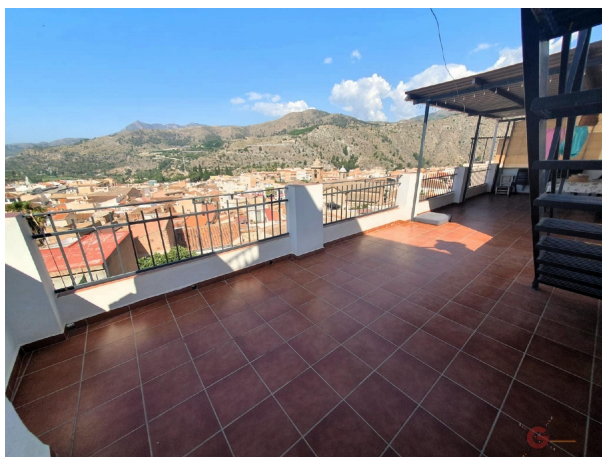

## casa en venta Vélez De Benaudalla, Costa Tropical

Casa, 100 m2, 2 dormitorios, 1 baños, Buen estado, Exterior, planta 0, 3 terrazas, 50 m2 de terraza, con trastero, ¿BUSCA UNA CASA DE PUEBLO? Esta es la suya. Vélez Benaudalla es un pueblo de montaña perteneciente a la provincia de Granada. Coronado por su Castillo, su Jardín Nazarí, goza de una ubicación inmejorable. Se encuentra a unos 30 minutos de Granada, la ciudad de la Alhambra y a tan sólo 1 hora del Parque Natural de Sierra Nevada donde podrás disfrutar de los mejores deportes de nieve a la vez que disfrutas del buen clima. Nada más llegar le recibe un bonito porche que da paso a una sala de estar, dos dormitorios, un bonito salón, un baño completo, patio con encanto andaluz y varias dependencias, cocina que da paso a una terraza en la que dispone de otra habitación. Si desea recibir más información acerca de esta propiedad o concertar una visita, no dude en contactar con los agentes de Gestión Internacional. Puede contactar por email [infogestioninternacional.com](mailto:infogestioninternacional.com), por teléfono Español+ (utilice el formulario para contactar) / Français+ (utilice el formulario para contactar) , o directamente en nuestra oficina situada justo a la entrada de la Urbanización Monte de los Almendros.