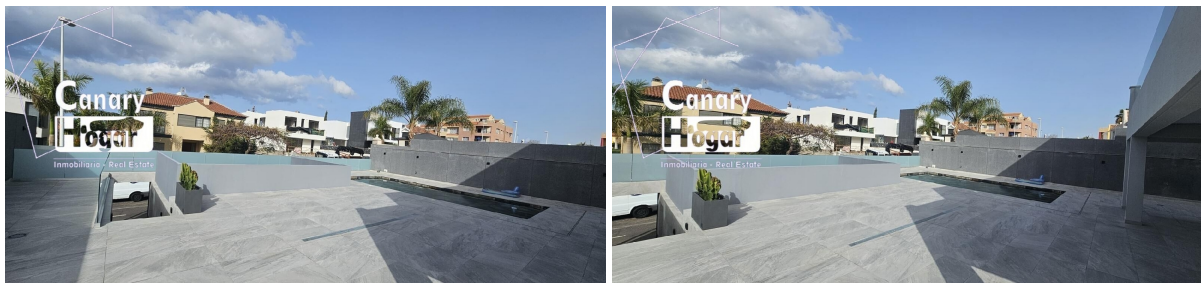

## chalet en venta Adeje, Zona Sur

VILLA NUEVA para estrenar en venta en El Madroñal, Costa Adeje, construida en una parcela de 600 m2, El principal nivel tiene una enorme salón con una cocina abierta y un baño de invitados, que sale a una gran terraza techada con vistas a la piscina, preparada para la instalación de contracorriente y climatización. Además, en el exterior se encuentra un jardín de 40 m2 y hay preparaciones para la instalación de un jacuzzi, ducha exterior y cocina exterior. Hay canalizaciones para riego en todo el perímetro.~La planta alta consta de 2 dormitorios, 2 baños y una espaciosa terraza con vistas parciales al mar. La planta del sótano contiene 2 dormitorios de invitados, un amplio garaje para 6 coches, una sala de máquinas de la piscina y un almacén. ~La villa está equipada con un sistema de aire acondicionado para asegurar el máximo confort durante todo el año. Lista para entrar a vivir, le ofrece una oportunidad única de disfrutar de una propiedad nueva en una ubicación privilegiada. Situada cerca del popular Colegio Costa Adeje, ofrece una excelente opción para familias. Además, se encuentra a poca distancia del prestigioso campo de golf de Costa Adeje, centros comerciales de alta gama y parques. La zona es tranquila y segura, pero cuenta con excelentes conexiones al centro de la ciudad y otras áreas de interés. Listo para entrar a vivir, ofrece una oportunidad única de disfrutar de su nuevo hogar en una ubicación privilegiada~

### gegevens woning

Hispacasas            **6250726**  
id:  
referentie:            **054581**  
nabij of in:            **Adeje**  
regio:                    **Zona Sur**  
woningtype:           **chalet**  
kamers:                   **4**  
opp. woning:           **500 m2**  
opp. terrein:           **600 m2**  
prijs:                    **€ 1.800.000**