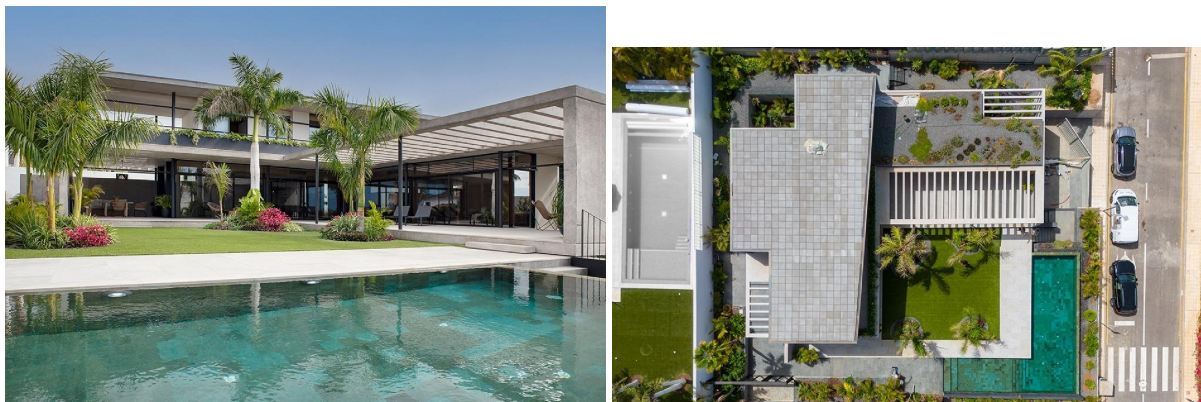

## chalet en venta Adeje, Zona Sur

Imagina despertar cada día con vistas infinitas al océano y a la isla de La Gomera desde tu propia villa de lujo en Playa Paraíso. Esta obra maestra arquitectónica combina hormigón pulido, madera natural y piedra, con un diseño minimalista que inunda de luz cada espacio y crea una sensación de amplitud y armonía.~~Ubicada en un entorno tranquilo y exclusivo, ofrece privacidad total y confort superior, convirtiéndose en el refugio ideal para quienes buscan un estilo de vida sofisticado y relajado. La villa dispone de 4 dormitorios y 4 baños (posibilidad de ampliación), amplios salones, cocina de alta gama, sistema de domótica, aire acondicionado y energía fotovoltaica, todo con certificado energético clase A.~~Entre sus espacios destacan un garaje para 6 coches, un apartamento de invitados independiente, un trastero de 90 m2, jardines tropicales con riego automático, terrazas panorámicas y una piscina infinity en forma de “L”, que crean un entorno perfecto para el ocio y la relajación. Las terrazas de la planta superior permiten contemplar atardeceres inolvidables sobre el mar y La Gomera.~~Una propiedad única que combina lujo, diseño y sostenibilidad, ideal tanto como residencia principal como inversión premium en una de las zonas más codiciadas de Tenerife.

### gegevens woning

Hispacasas            **6261040**  
id:  
referentie:            **1141**  
nabij of in:            **Adeje**  
regio:                    **Zona Sur**  
woningtype:           **chalet**  
kamers:                   **4**  
opp. woning:           **1000 m2**  
opp. terrein:           **530 m2**  
prijs:                    **€ 5.500.000**