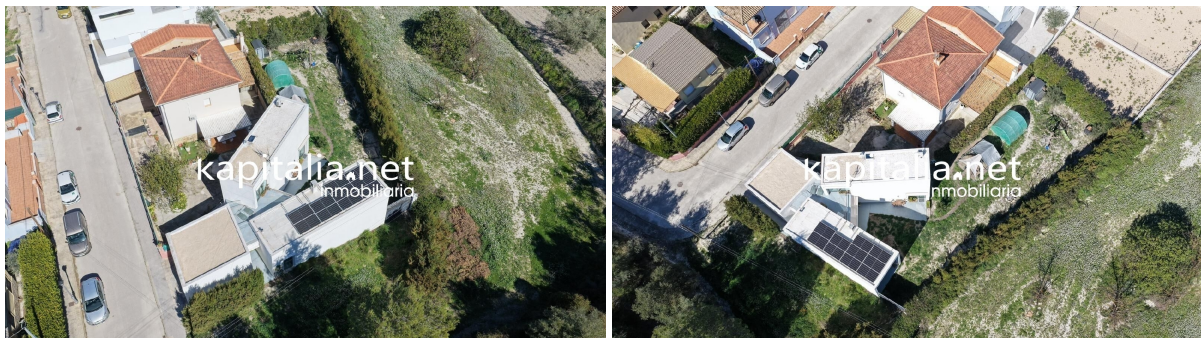

chalet en venta Alfafara, Comtat

Espectacular Chalet Moderno en Alfafara: Luz, Vistas y Eficiencia.~~Descubra este moderno y luminoso chalet de diseño contemporáneo, ubicado en el encantador entorno de Alfafara. Una vivienda pensada para aprovechar al máximo la luz natural y el confort, distribuida de forma funcional en dos plantas.~~Distribución del Inmueble~~ Planta Baja: *Salón-comedor diáfano integrado con una moderna cocina office. Este espacio destaca por sus enormes ventanales que inundan la estancia de luz y dan acceso directo a un acogedor patio privado.~Habitación doble de generosas dimensiones con armario empotrado.~Cuarto de baño completo con acabados de calidad.~~~ Primera Planta: * Segunda habitación doble, también con armario empotrado y un gran ventanal que ofrece vistas espectaculares al patio y a la montaña.~Segundo cuarto de baño completo, ofreciendo total independencia y comodidad.~~Calidades y Equipamiento~Esta propiedad no solo destaca por su estética, sino por su alta eficiencia energética y comodidades técnicas:~Sostenibilidad: Sistema de placas solares instalado (complementado con red eléctrica convencional).~Climatización: Estufa de pellet para un calor acogedor y split de aire acondicionado.~Aislamiento: Ventanas de PVC con doble acristalamiento (Climalit) para un aislamiento térmico y acústico óptimo.~Comodidad: Garaje privado con puerta automática y acceso directo al interior de la vivienda.~~¿Por qué este chalet?~Es la opción ideal para quienes buscan una vivienda lista para entrar a vivir, con un mantenimiento económico gracias a sus sistemas solares y situada en un entorno natural privilegiado sin renunciar a la modernidad.~~¡No pierda la oportunidad de visitarlo!~~¡Pide más información sin compromiso!~~Kapitalia Inmobiliaria~Avinguda de Daniel Gil, 33, bajo, 46870 Ontinyent~ (utilice el formulario para contactar) ~ (utilice el formulario para contactar) ~~

opp. terrein: **745 m2**
prijs: **€ 260.000**