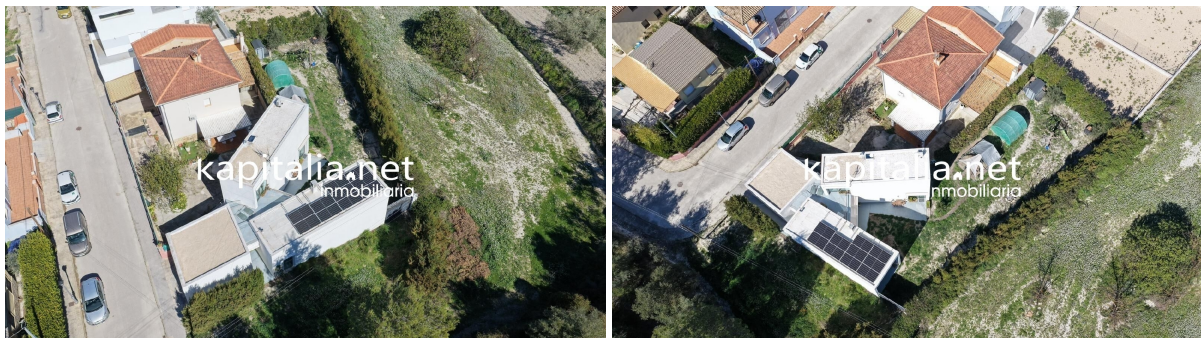

chalet en venta Alfafara, Comtat

Espectacular Chalet Moderno en Alfafara: Luz, Vistas y Eficiencia.~~Descubra este moderno y luminoso chalet de diseño contemporáneo, ubicado en el encantador entorno de Alfafara. Una vivienda pensada para aprovechar al máximo la luz natural y el confort, distribuida de forma funcional en dos plantas.~~Distribución del Inmueble~ Planta Baja: *Salóncomedor diáfano integrado con una moderna cocina office. Este espacio destaca por sus enormes ventanales que inundan la estancia de luz y dan acceso directo a un acogedor patio privado.~Habitación doble de generosas dimensiones con armario empotrado.~Cuarto de baño completo con acabados de calidad.~~ Primera Planta: * Segunda habitación doble, también con armario empotrado y un gran ventanal que ofrece vistas espectaculares al patio y a la montaña.~Segundo cuarto de baño completo, ofreciendo total independencia y comodidad.~~Calidades y Equipamiento~Esta propiedad no solo destaca por su estética, sino por su alta eficiencia energética y comodidades técnicas:~Sostenibilidad: Sistema de placas solares instalado (complementado con red eléctrica convencional).~Climatización: Estufa de pellet para un calor acogedor y split de aire acondicionado.~Aislamiento: Ventanas de PVC con doble acristalamiento (Climalit) para un aislamiento térmico y acústico óptimo.~Comodidad: Garaje privado con puerta automática y acceso directo al interior de la vivienda.~~¿Por qué este chalet?~Es la opción ideal para quienes buscan una vivienda lista para entrar a vivir, con un mantenimiento económico gracias a sus sistemas solares y situada en un entorno natural privilegiado sin renunciar a la modernidad.~~¡No pierda la oportunidad de visitarlo!~~¡Pide más información sin compromiso!~~Kapitalia Inmobiliaria~Avinguda de Daniel Gil, 33, bajo, 46870 Ontinyent~ ([[utilice el formulario para contactar]]) ~ ([[utilice el formulario para contactar]]) ~

opp. terrein: **745 m2**
prijs: **€ 260.000**