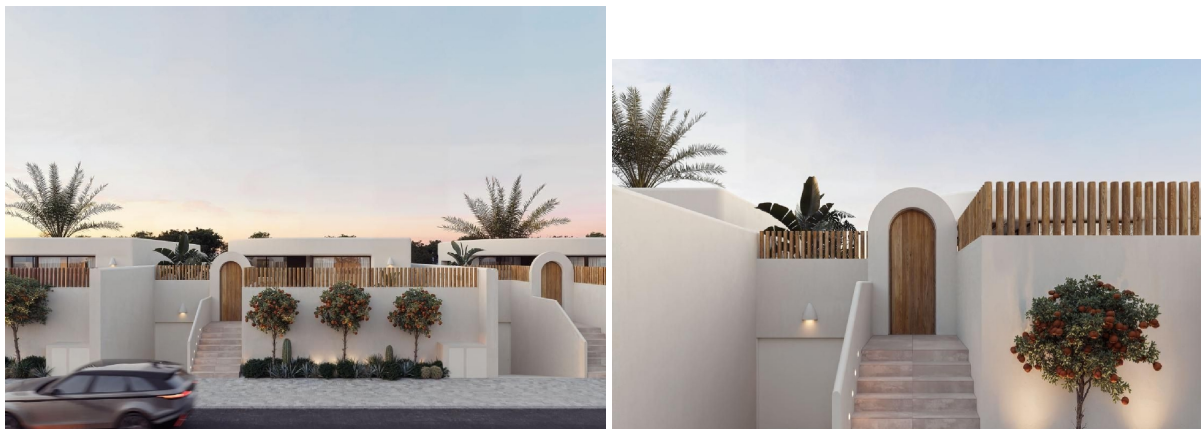

chalet en venta Algorfa, Baix Segura

Ubicadas en la exclusiva zona residencial de Castillo de Montemar, estas 6 viviendas independientes ofrecen un entorno de tranquilidad, privacidad y confort.~ Diseñadas con un enfoque en la calidad, el espacio y el estilo contemporáneo, son ideales para quienes buscan una vivienda amplia, luminosa y perfectamente adaptada a la vida mediterránea.~~Cada propiedad dispone de 4 dormitorios y 3 baños, ofreciendo amplitud tanto para familias como para quienes desean contar con un espacio extra para invitados, oficina o zona de ocio.~ La ubicación, en una de las áreas más cotizadas de la Costa Blanca, garantiza un ambiente sereno y exclusivo, rodeado de naturaleza y a pocos minutos de todos los servicios.~Espacios exteriores para disfrutar todo el año~Los exteriores están diseñados para aprovechar al máximo el clima mediterráneo y potenciar la vida al aire libre.~ Cada vivienda cuenta con:~Jardín privado ajardinado, perfecto para crear un rincón verde o una zona de juegos familiarTerraza amplia ideal para cenas, reuniones o momentos de relaxPérgola exterior, que aporta sombra y elegancia al conjuntoPiscina privada, un lujo imprescindible para disfrutar de los días soleados de la Costa BlancaDiseño interior y acabados~El interior combina diseño moderno y funcionalidad, con materiales seleccionados por su durabilidad y estética.~ Los suelos de gres porcelánico aportan un toque contemporáneo y son fáciles de mantener.~ Los armarios empotrados en los dormitorios ofrecen un almacenamiento eficiente, manteniendo cada estancia ordenada y despejada.~~Cada vivienda dispone de 4 amplios dormitorios y 3 baños completos, pensados para ofrecer comodidad y privacidad a todos los miembros del hogar.~ La distribución favorece la entrada de luz natural y crea un ambiente cálido, acogedor y perfectamente equilibrado entre funcionalidad y diseño.~Estilo de vida mediterráneo~Estas viviendas independientes representan la esencia de la vida mediterránea moderna:~ espacios amplios, interiores luminosos y exteriores que invitan a disfrutar del sol, la naturaleza y la tranquilidad durante todo el año.~~Un proyecto exclusivo en Castillo de Montemar, perfecto tanto como residencia habitual como para escapadas vacacionales, en un entorno privilegiado que combina serenidad, privacidad y proximidad al mar y a los servicios principales.