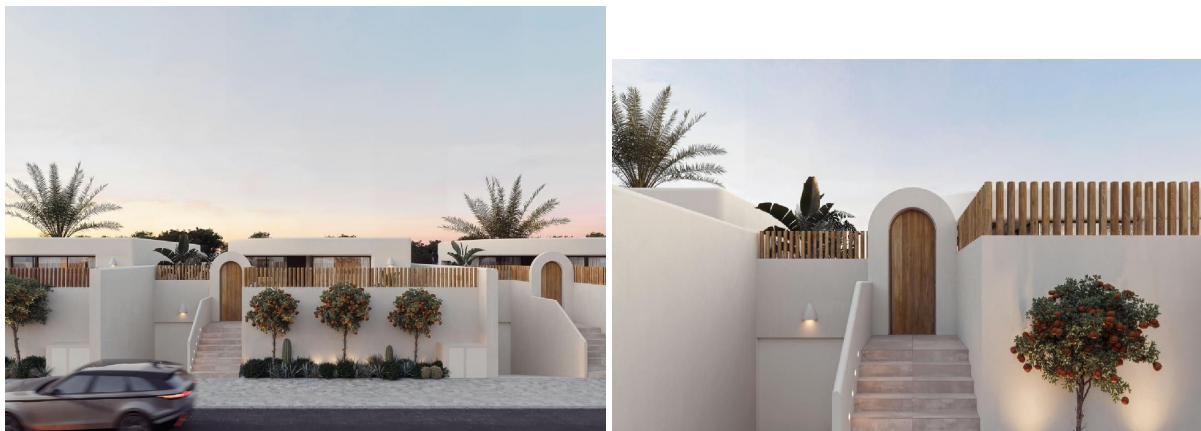

chalet en venta Algorfa, Baix Segura

Ubicadas en la exclusiva zona residencial de Castillo de Montemar, estas 6 viviendas independientes ofrecen un entorno de tranquilidad, privacidad y confort.~ Diseñadas con un enfoque en la calidad, el espacio y el estilo contemporáneo, son ideales para quienes buscan una vivienda amplia, luminosa y perfectamente adaptada a la vida mediterránea.~~Cada propiedad dispone de 4 dormitorios y 3 baños, ofreciendo amplitud tanto para familias como para quienes desean contar con un espacio extra para invitados, oficina o zona de ocio.~ La ubicación, en una de las áreas más cotizadas de la Costa Blanca, garantiza un ambiente sereno y exclusivo, rodeado de naturaleza y a pocos minutos de todos los servicios.~Espacios exteriores para disfrutar todo el año~Los exteriores están diseñados para aprovechar al máximo el clima mediterráneo y potenciar la vida al aire libre.~ Cada vivienda cuenta con:~Jardín privado ajardinado, perfecto para crear un rincón verde o una zona de juegos familiarTerraza amplia ideal para cenas, reuniones o momentos de relaxPérgola exterior, que aporta sombra y elegancia al conjuntoPiscina privada, un lujo imprescindible para disfrutar de los días soleados de la Costa BlancaDiseño interior y acabados~El interior combina diseño moderno y funcionalidad, con materiales seleccionados por su durabilidad y estética.~ Los suelos de gres porcelánico aportan un toque contemporáneo y son fáciles de mantener.~ Los armarios empotrados en los dormitorios ofrecen un almacenamiento eficiente, manteniendo cada estancia ordenada y despejada.~~Cada vivienda dispone de 4 amplios dormitorios y 3 baños completos, pensados para ofrecer comodidad y privacidad a todos los miembros del hogar.~ La distribución favorece la entrada de luz natural y crea un ambiente cálido, acogedor y perfectamente equilibrado entre funcionalidad y diseño.~Estilo de vida mediterráneo~Estas viviendas independientes representan la esencia de la vida mediterránea moderna:~ espacios amplios, interiores luminosos y exteriores que invitan a disfrutar del sol, la naturaleza y la tranquilidad durante todo el año.~~Un proyecto exclusivo en Castillo de Montemar, perfecto tanto como residencia habitual como para escapadas vacacionales, en un entorno privilegiado que combina serenidad, privacidad y proximidad al mar y a los servicios principales.