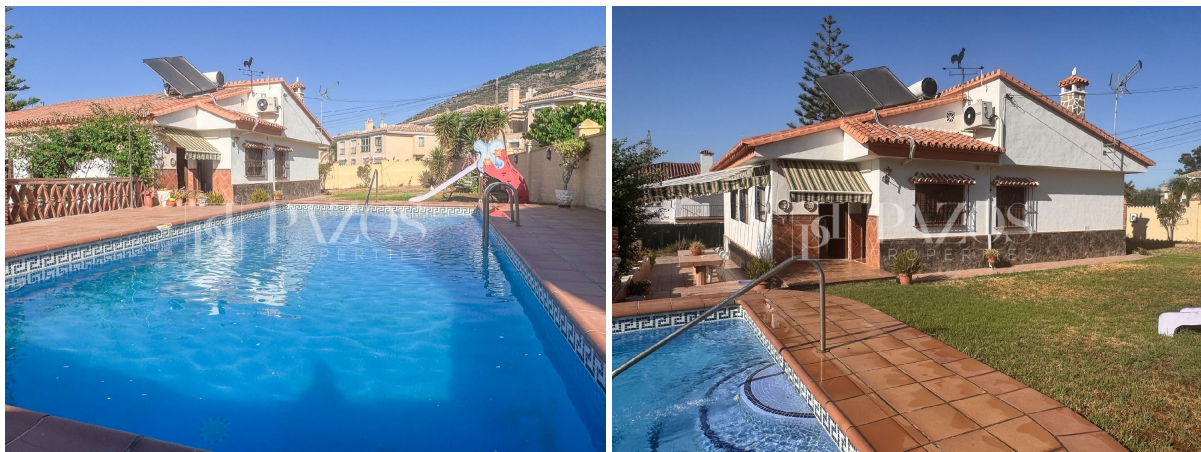

## chalet en venta Alhaurín De La Torre, Valle Del Guadalhorce

Villa en una planta a un paso del centro de Alhaurín de la Torre.~~Este maravilloso chalet independiente situado en una tranquila zona residencial, muy cerca del centro de Alhaurín de la Torre. Esta vivienda, cuenta con una generosa superficie construida de 168 m2 en una sola planta sobre un amplio terreno llano que abarca aproximadamente 961 m2 mas un almacén/ garaje en parcela de 39m2. ~Está distribuida de la siguiente forma: Amplia entrada con salón independiente con chimenea. Gran cocina- office con salida directa a la parte trasera del jardín junto a la piscina ( antes eran cuatro dormitorios). Tres amplios dormitorios dobles y dos baños completos. El dormitorio principal tiene zona de vestidor y los otros dos dormitorios armarios empotrados.~Disfrute del exterior gracias a su espléndida piscina privada rodeada por áreas verdes perfectas para el ocio al aire libre. La propiedad ofrece espacio suficiente dentro de la parcela para varios vehículos mediante un portón automático; además incluye un garaje cerrado que puede ser transformado fácilmente en apartamento independiente si así lo desea. Apreciará vistas despejadas a las montañas circundantes mientras se beneficia también de cercanía a autobuses urbanos y otros servicios esenciales.~~Nota: La presente información es meramente orientativa y no tiene carácter contractual, pudiendo estar sujeta a errores u omisiones, así como a cambios de precio o retirada del mercado sin previo aviso. Superficies y medidas son aproximadas. En esta operación el comprador no tendrá que abonar honorarios a la agencia.~

### gegevens woning

Hispacasas id:	<b>6300979</b>
referentie:	<b>3755</b>
nabij of in:	<b>Alhaurín De La Torre</b>
regio:	<b>Valle Del Guadalhorce</b>
woningtype:	<b>chalet</b>
kamers:	<b>3</b>
opp. woning:	<b>168 m2</b>