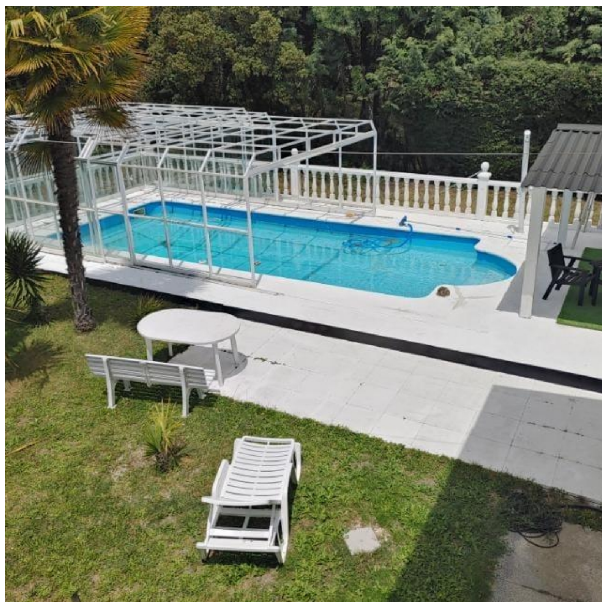

### ^^^CHALET INDEPENDIENTE EN ALPEDRETE CON 12 HABITACIONES Y GRAN PARCELA

AJARDINADA^^^~Espectacular chalet independiente en Alpedrete, una de las localidades más demandadas de la Sierra de Guadarrama por su entorno natural, calidad de vida y excelente comunicación con Madrid tanto por carretera como por transporte público. Ubicado en una zona residencial tranquila, rodeada de naturaleza y con todos los servicios a pocos minutos, este inmueble ofrece una versatilidad única, ideal tanto para uso residencial como para inversión o proyecto turístico.~La vivienda cuenta con 483 m2 construidos sobre una impresionante parcela ajardinada de 1.700 m2, perfectamente cuidada y con amplios espacios exteriores para el descanso y el ocio. En su interior se distribuyen 12 habitaciones y 9 baños completos, ofreciendo una gran capacidad y múltiples posibilidades de uso. Dispone además de tres terrazas con agradables vistas, gimnasio y hasta ocho cocinas, lo que permite configurar la propiedad como varias unidades independientes.~El inmueble está equipado con un sistema de eficiencia energética de alto nivel, con 28 placas solares, dos inversores de 6 kW y una batería acumuladora de 10 kW, lo que garantiza un importante ahorro energético y un consumo muy optimizado. Como valor añadido, la finca incluye tres estudios independientes situados fuera de la vivienda principal, ideales para invitados, alquiler o actividades profesionales.~Una propiedad singular en Alpedrete, rodeada de un entorno natural privilegiado, con fácil acceso a la A-6, cercanías Renfe y todos los servicios del municipio, que combina amplitud, sostenibilidad y múltiples opciones de explotación.~Este anuncio no es vinculante y puede contener errores. Se muestra a título informativo y no es contractual.~DS